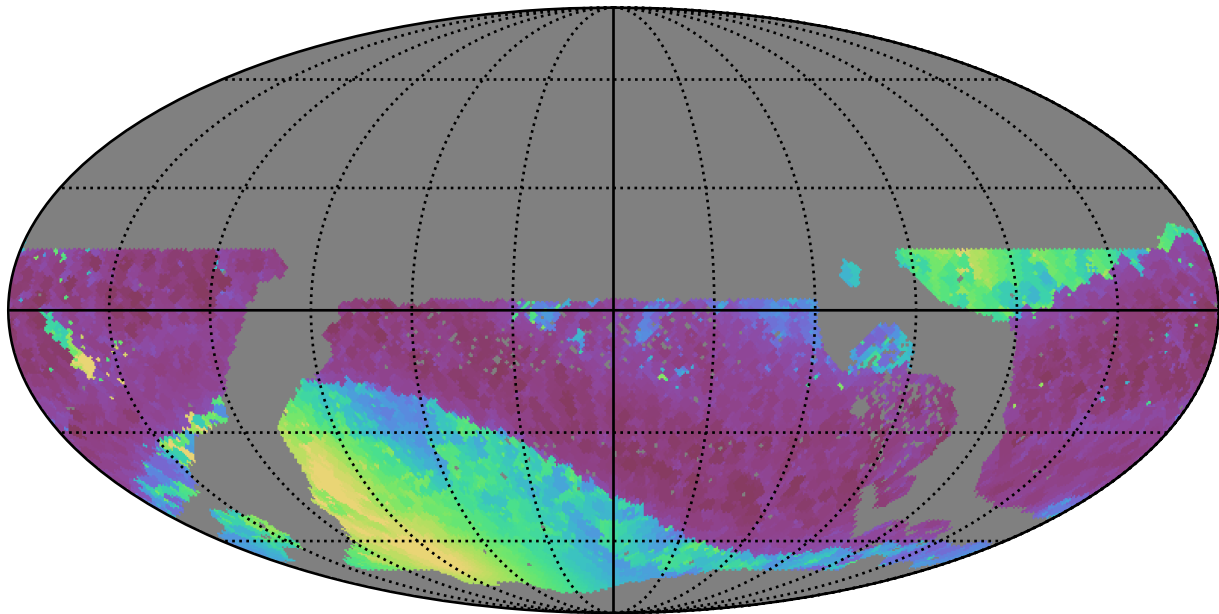

no_magell_roll_v3.4_10yrs WFD z band: Min solarElong

Min solarElong (degrees)