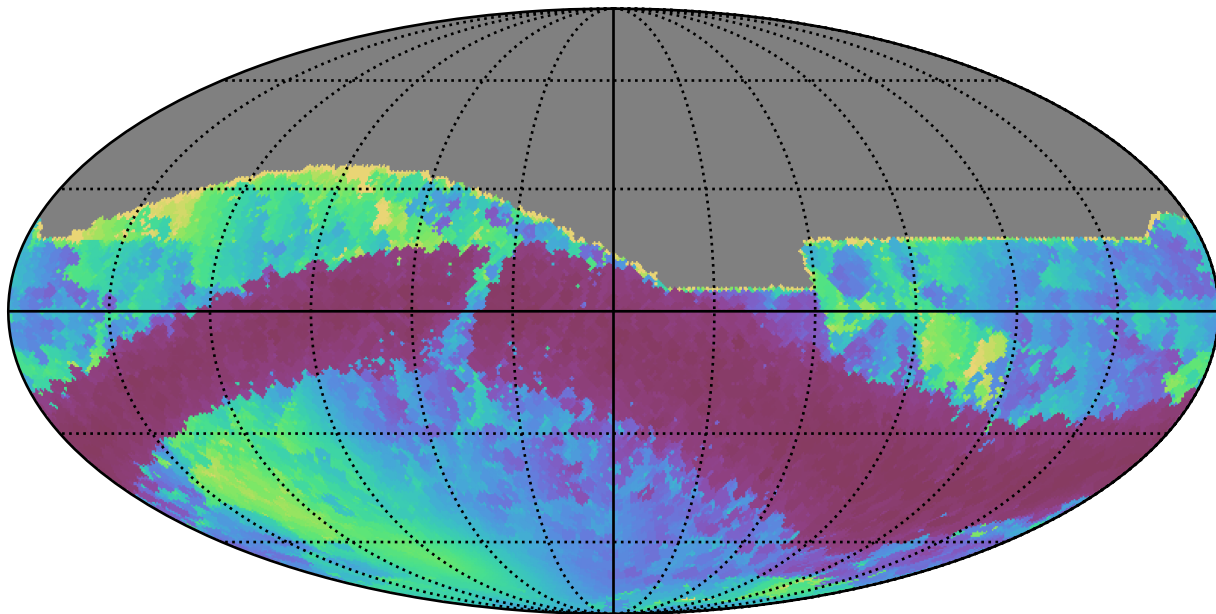

no\_magell\_roll\_v3.4\_10yrs All sky r band: Min solarElong

Min solarElong (degrees)