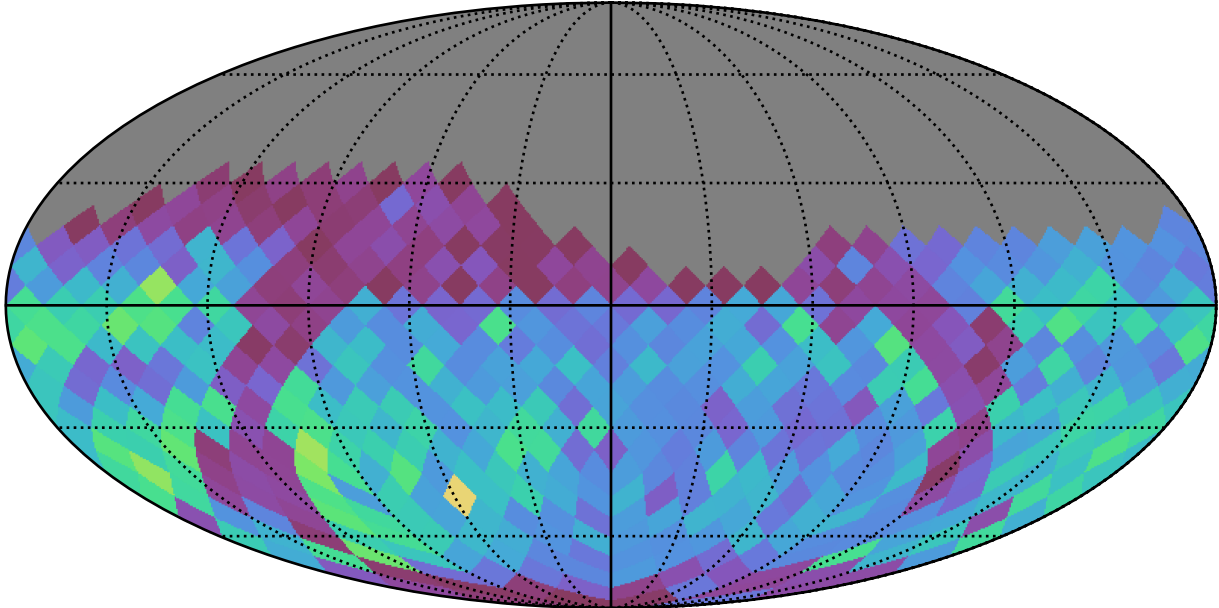

no_long_daily_v3.4_10yrs dm 19 interval 30 RRc Year 1-2: PeriodicStarModulationMetric

PeriodicStarModulationMetric
(Fraction Detected)