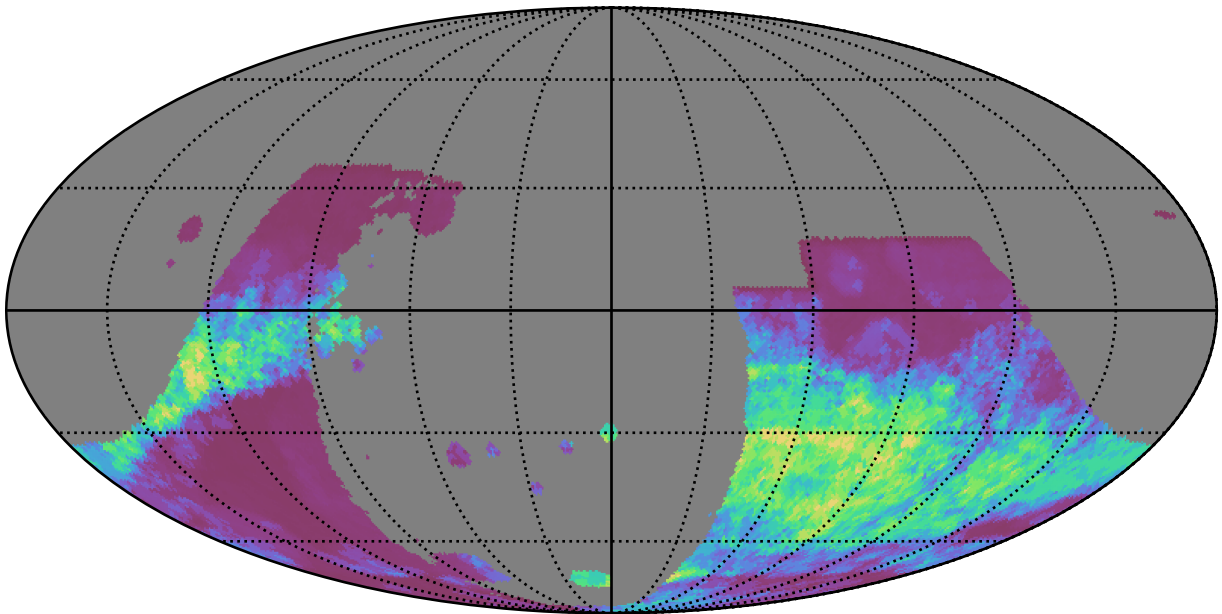

no_long_daily_v3.4_10yrs : GalPlaneSeasonGapsTimescales_combined_map_Tau_55_0

0.0 0.1 0.2 0.3 0.4 0.5 0.6 0.7 0.8 0.9 1.0
GalPlaneSeasonGapsTimescales_combined_map_Tau_55_0
(MJD mag)