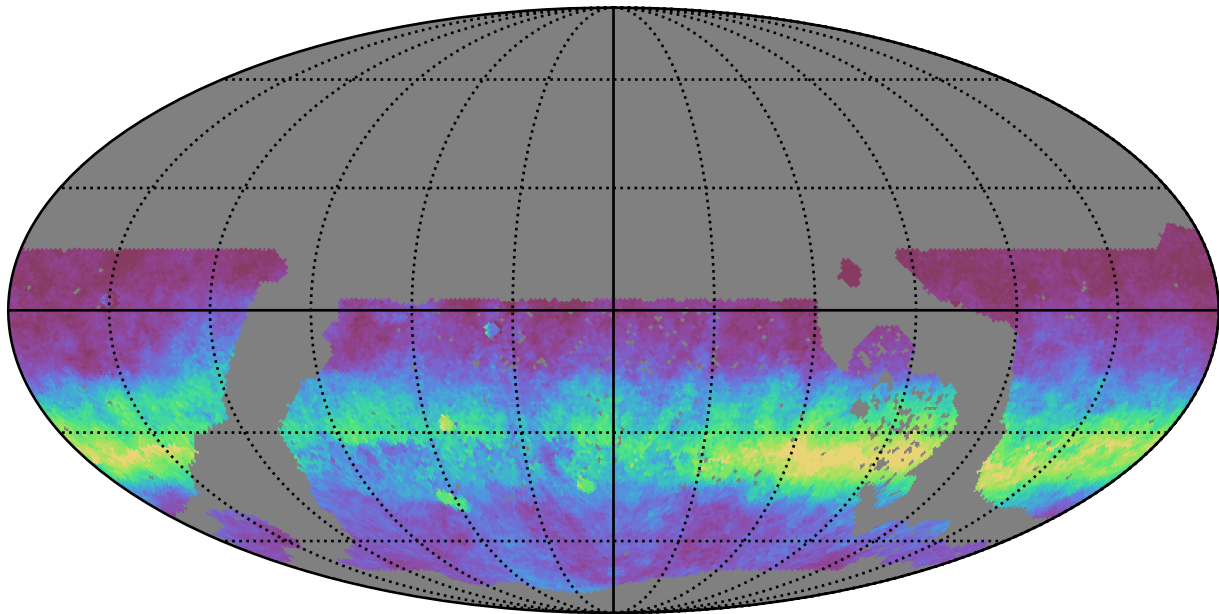

no_long_daily_v3.4_10yrs WFD r band: AngleRms rotSkyPos

AngleRms rotSkyPos (deg)