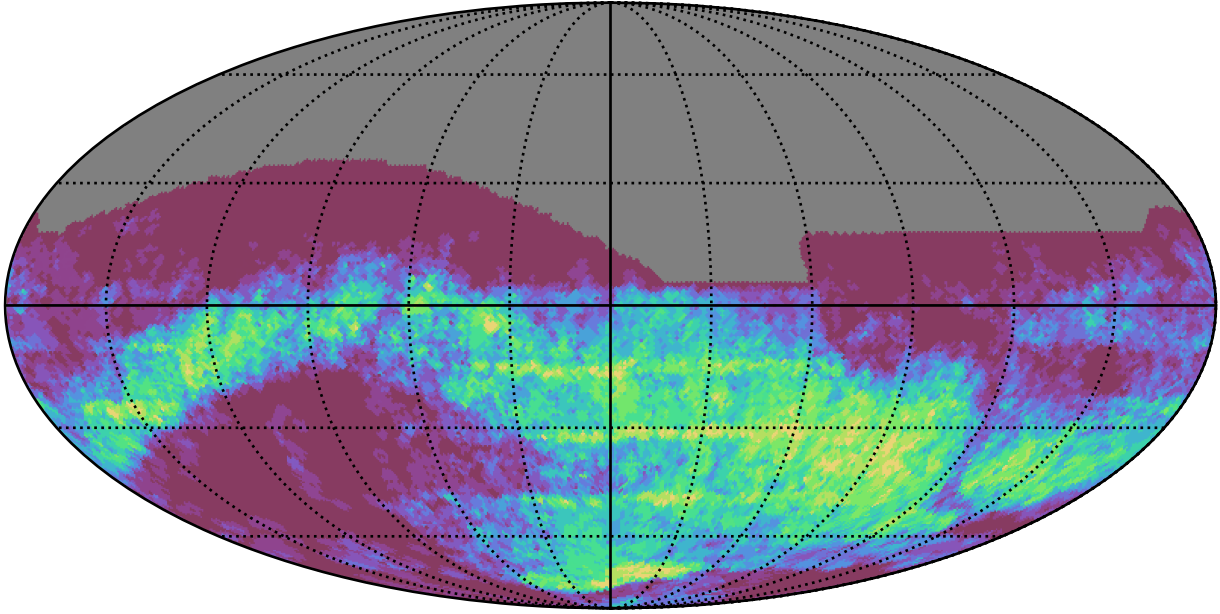

no_high_blob_v3.3_10yrs : GalPlaneSeasonGapsTimescales_xray_binaries_map_Tau_25_0

0.0 0.1 0.2 0.3 0.4 0.5 0.6 0.7 0.8 0.9 1.0
GalPlaneSeasonGapsTimescales_xray_binaries_map_Tau_25_0
(MJD mag)