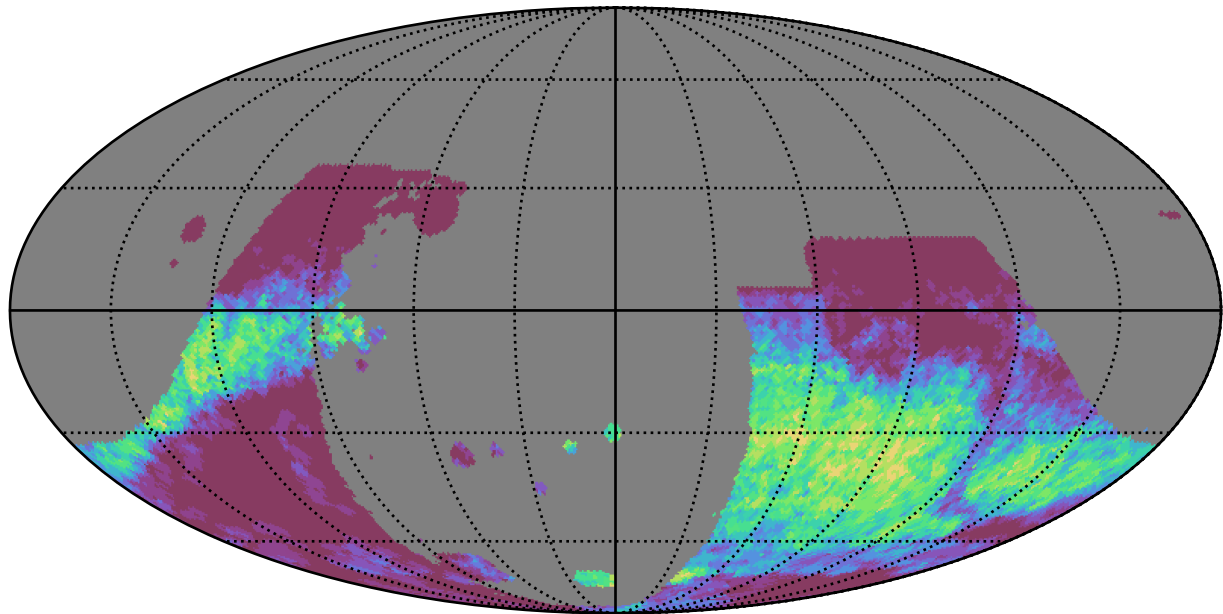

no_high_blob_v3.3_10yrs : GalPlaneSeasonGapsTimescales_combined_map_Tau_25_0

0.0 0.1 0.2 0.3 0.4 0.5 0.6 0.7 0.8 0.9 1.0
GalPlaneSeasonGapsTimescales_combined_map_Tau_25_0
(MJD mag)