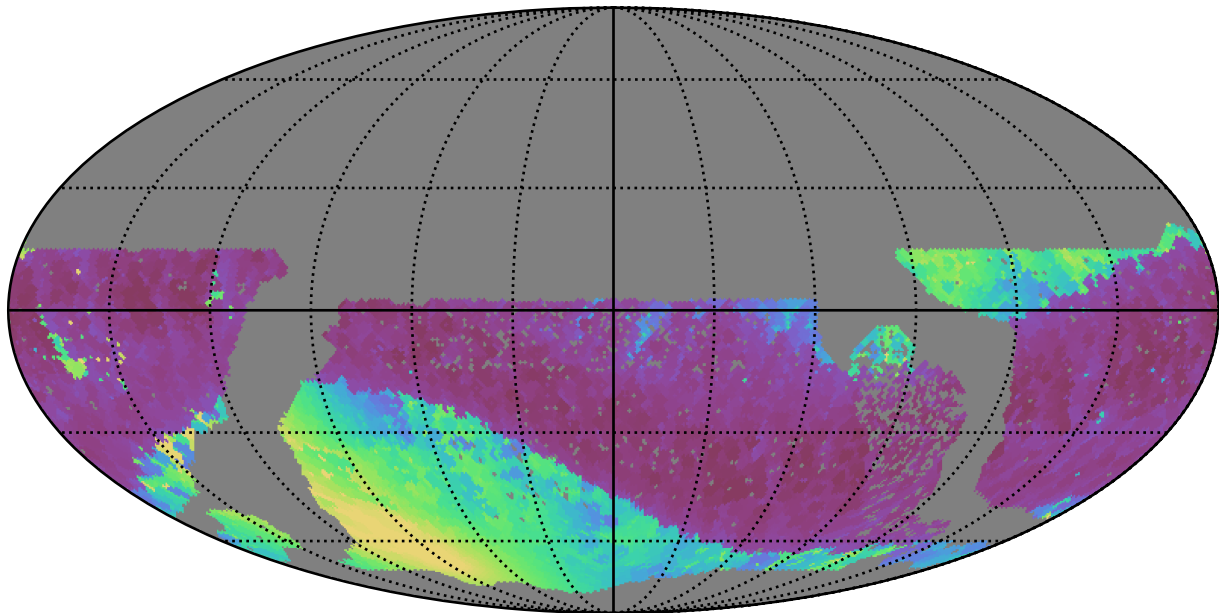

no_high_blob_v3.3_10yrs WFD z band: Min solarElong

Min solarElong (degrees)