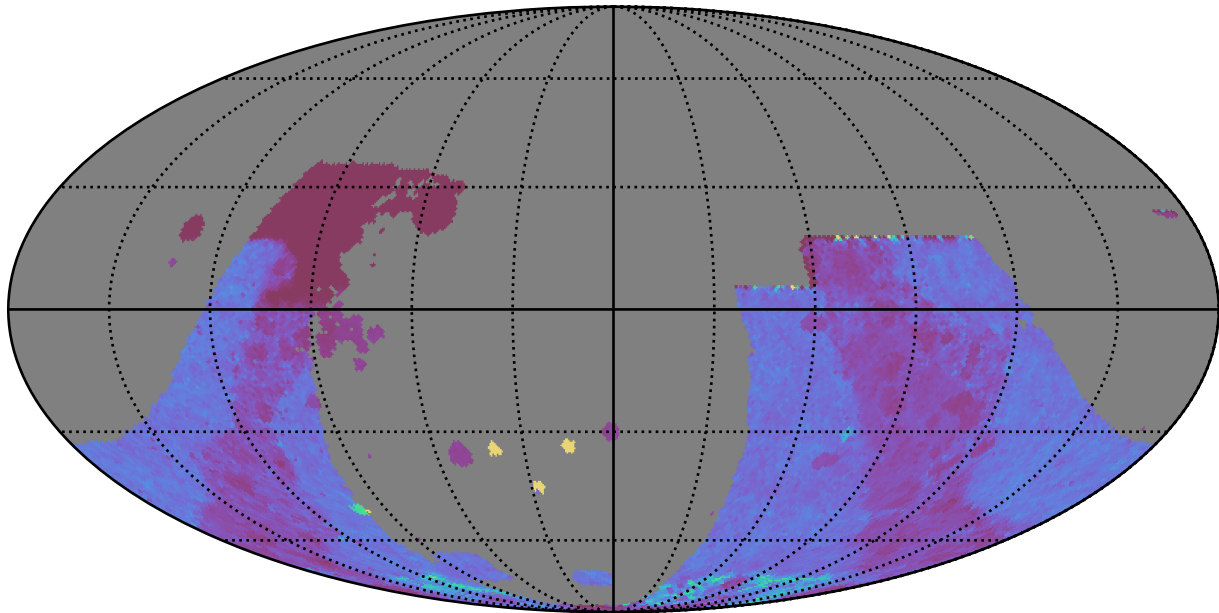

mw_roll_bulge_v3.3_10yrs : GalplaneTimePerFilter_combined_map_u

GalplaneTimePerFilter_combined_map_u
(filter mag MJD s)