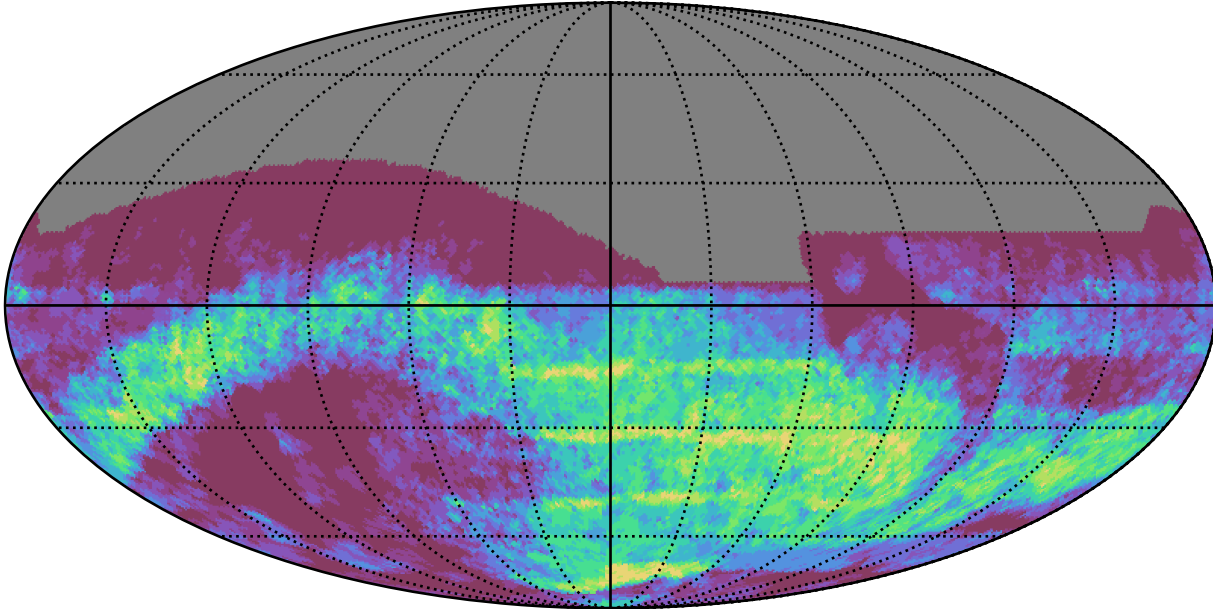

mw\_roll\_bulge\_v3.3\_10yrs : GalPlaneSeasonGapsTimescales\_xray\_binaries\_map\_Tau\_10\_0

0.0 0.1 0.2 0.3 0.4 0.5 0.6 0.7 0.8 0.9 1.0  
GalPlaneSeasonGapsTimescales\_xray\_binaries\_map\_Tau\_10\_0  
(MJD mag)