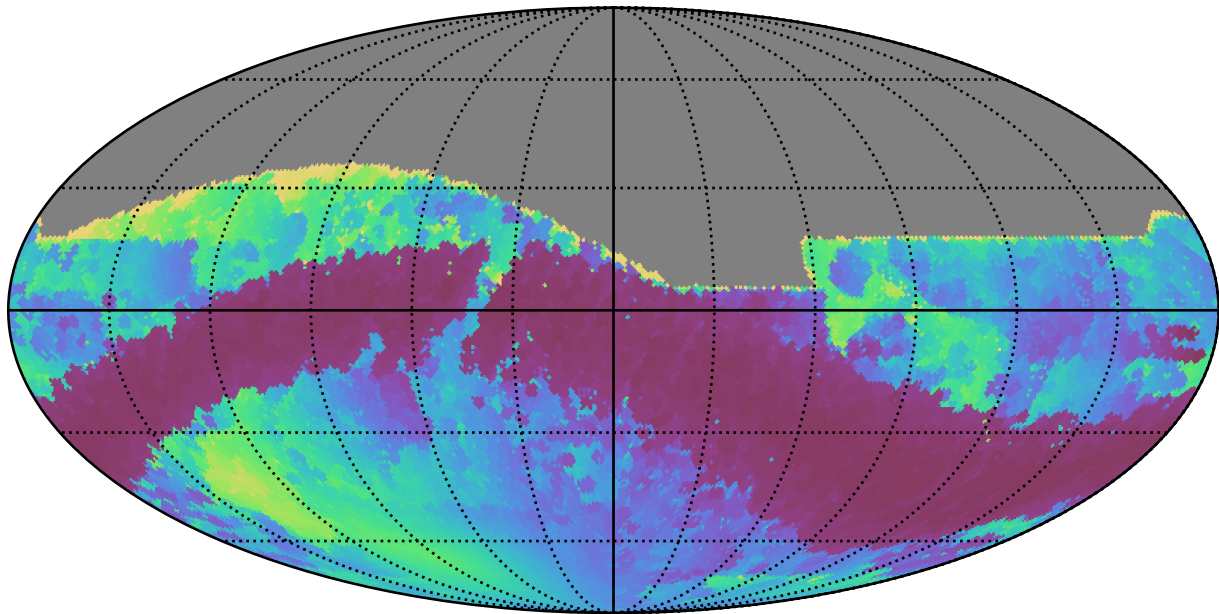

mw_roll_bulge_v3.3_10yrs All sky r band: Min solarElong

Min solarElong (degrees)