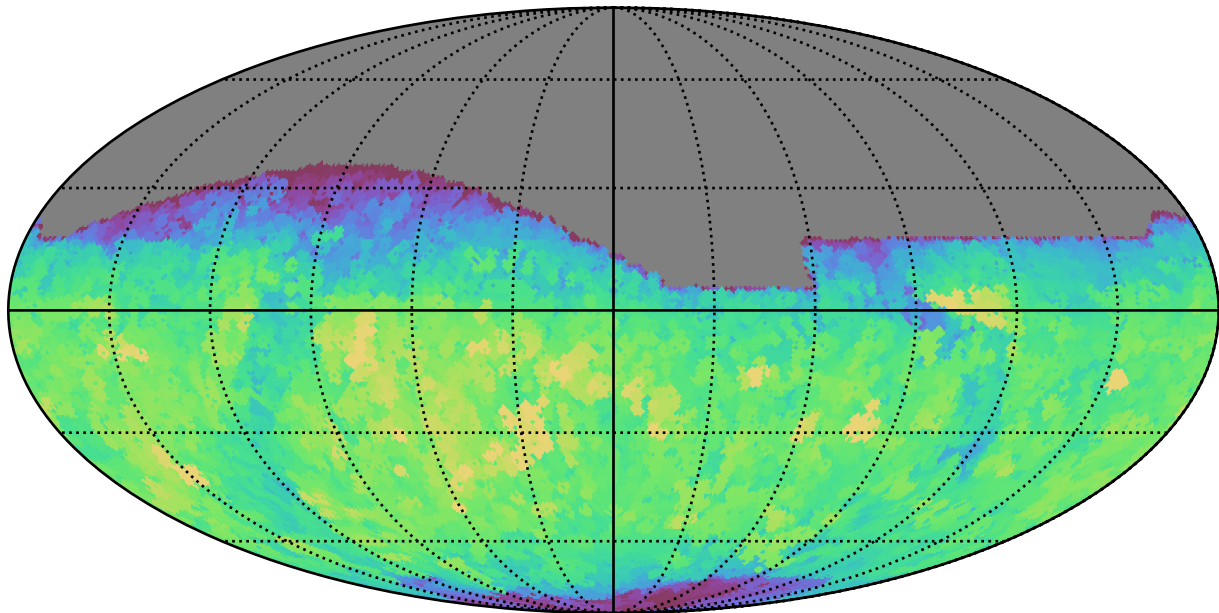

mw\_roll\_bulge\_v3.3\_10yrs All sky i band: Max saturation\_mag

14.40 14.65 14.90 15.15 15.40 15.65 15.90 16.05  
Max saturation\_mag (mag)