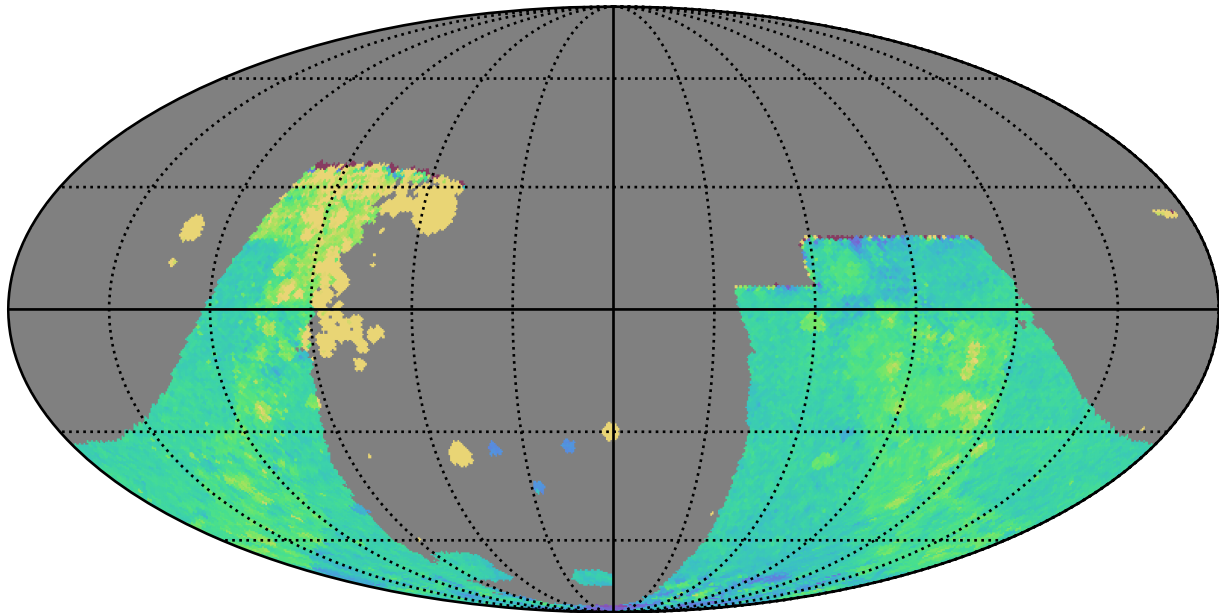

mw_roll_all_v3.3_10yrs : GalplaneTimePerFilter_combined_map_i

GalplaneTimePerFilter_combined_map_i
(filter mag MJD s)