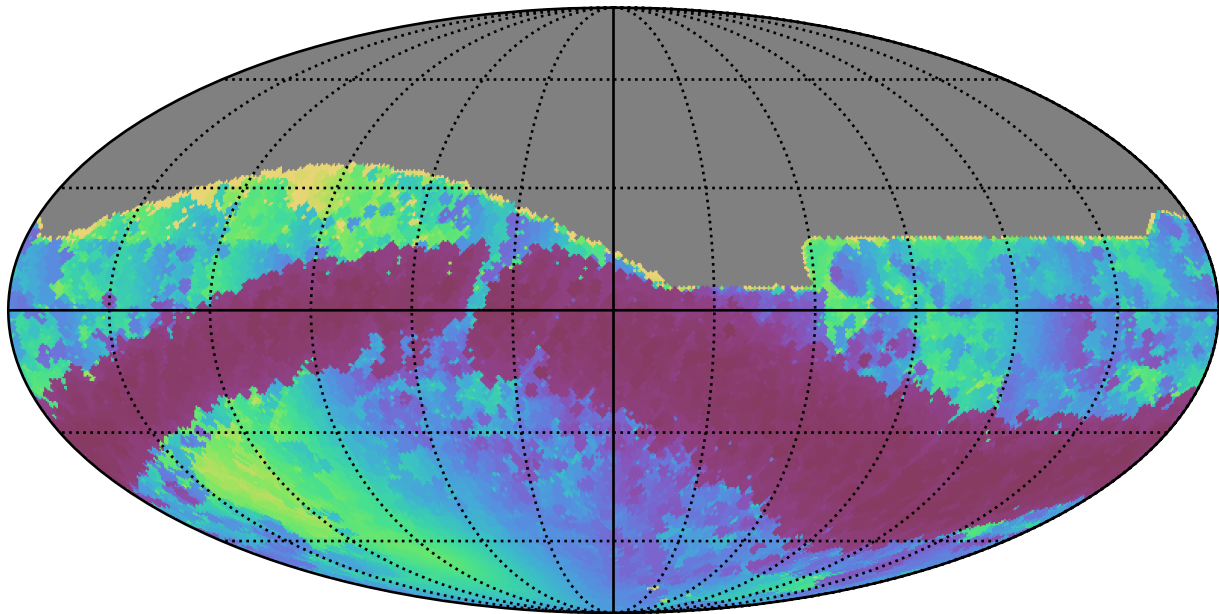

mw_roll_all_v3.3_10yrs All sky r band: Min solarElong

Min solarElong (degrees)