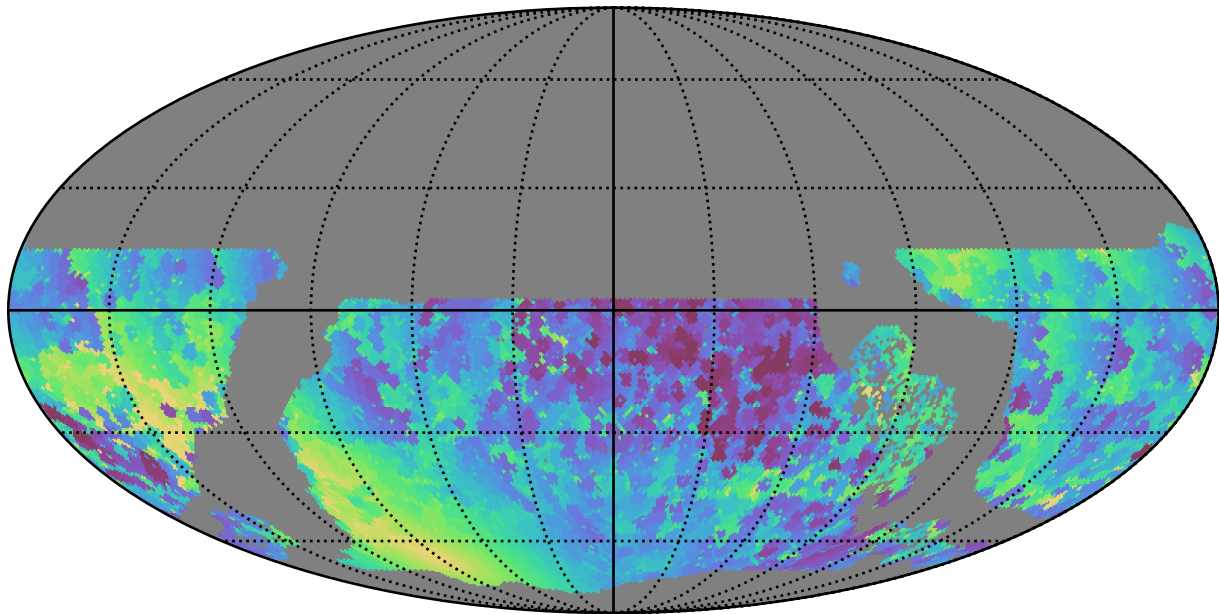

internal_u_expt60_nscale1.5v3.4_10yrs WFD y band: Min solarElong

Min solarElong (degrees)