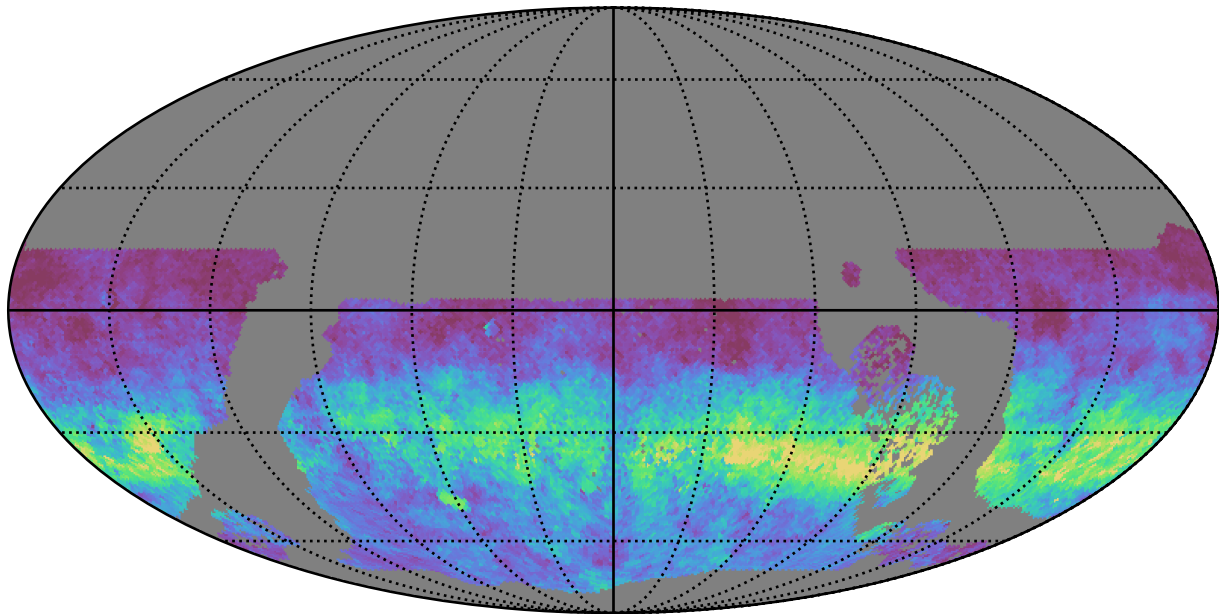

internal_u_expt60_nscale1.5v3.4_10yrs WFD u band: AngleRms rotSkyPos

AngleRms rotSkyPos (deg)