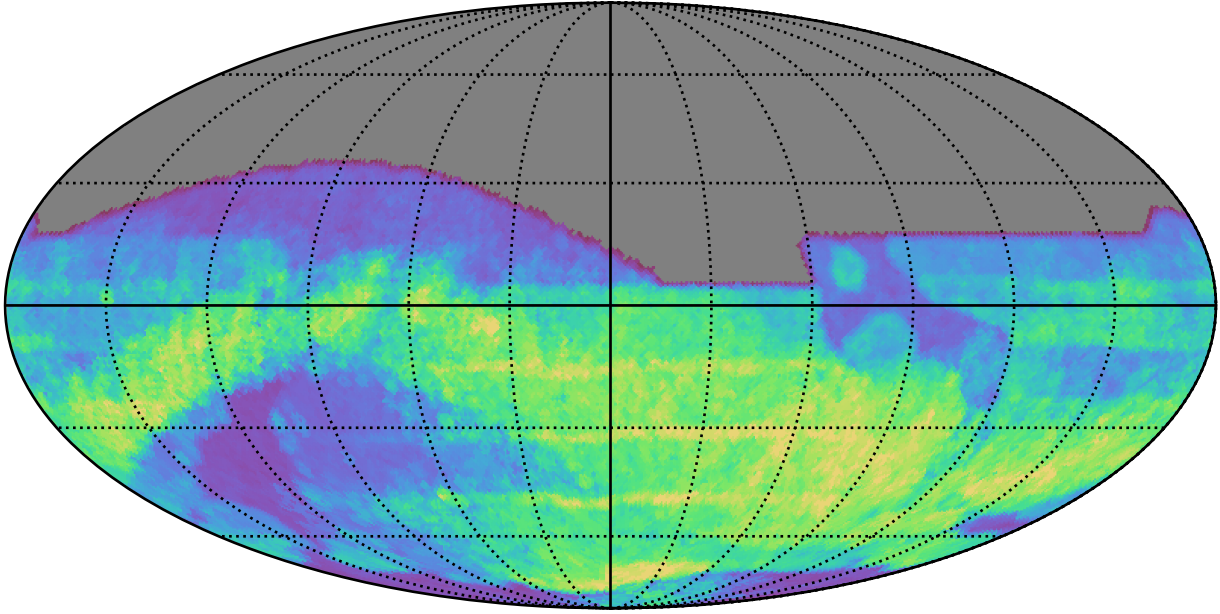

internal\_u\_expt60\_nscale1.2v3.4\_10yrs : GalPlaneSeasonGapsTimescales\_xray\_binaries\_map\_Tau\_100\_0

0.0 0.1 0.2 0.3 0.4 0.5 0.6 0.7 0.8 0.9 1.0  
GalPlaneSeasonGapsTimescales\_xray\_binaries\_map\_Tau\_100\_0  
(MJD mag)