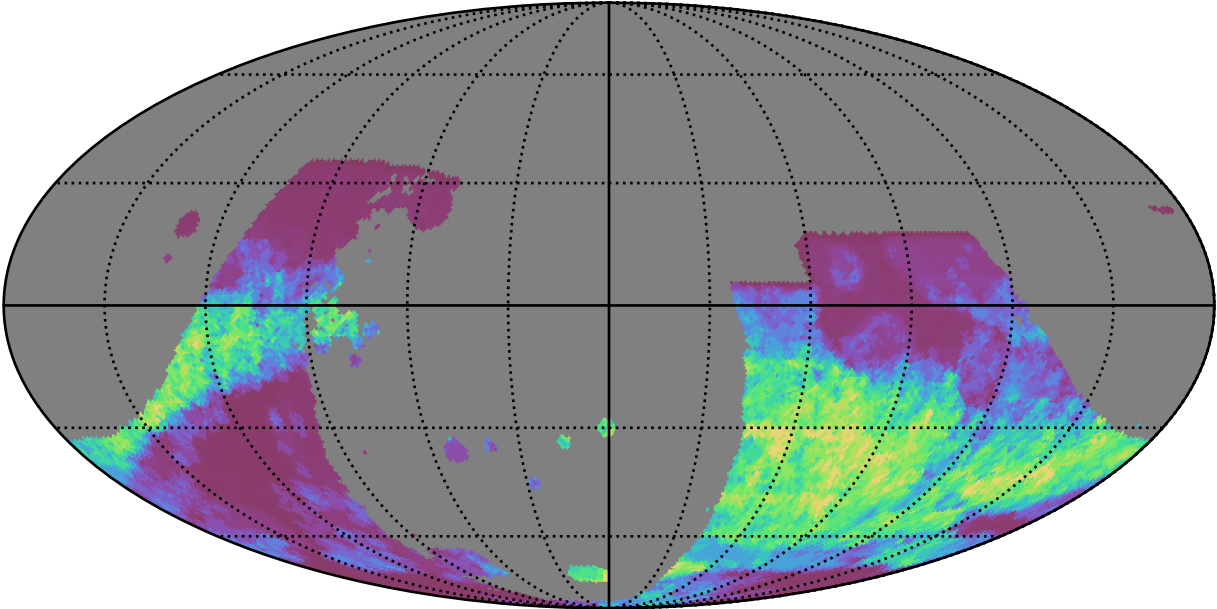

internal\_u\_expt60\_nscale1.2v3.4\_10yrs : GalPlaneSeasonGapsTimescales\_combined\_map\_Tau\_55\_0

0.0 0.1 0.2 0.3 0.4 0.5 0.6 0.7 0.8 0.9 1.0  
GalPlaneSeasonGapsTimescales\_combined\_map\_Tau\_55\_0  
(MJD mag)