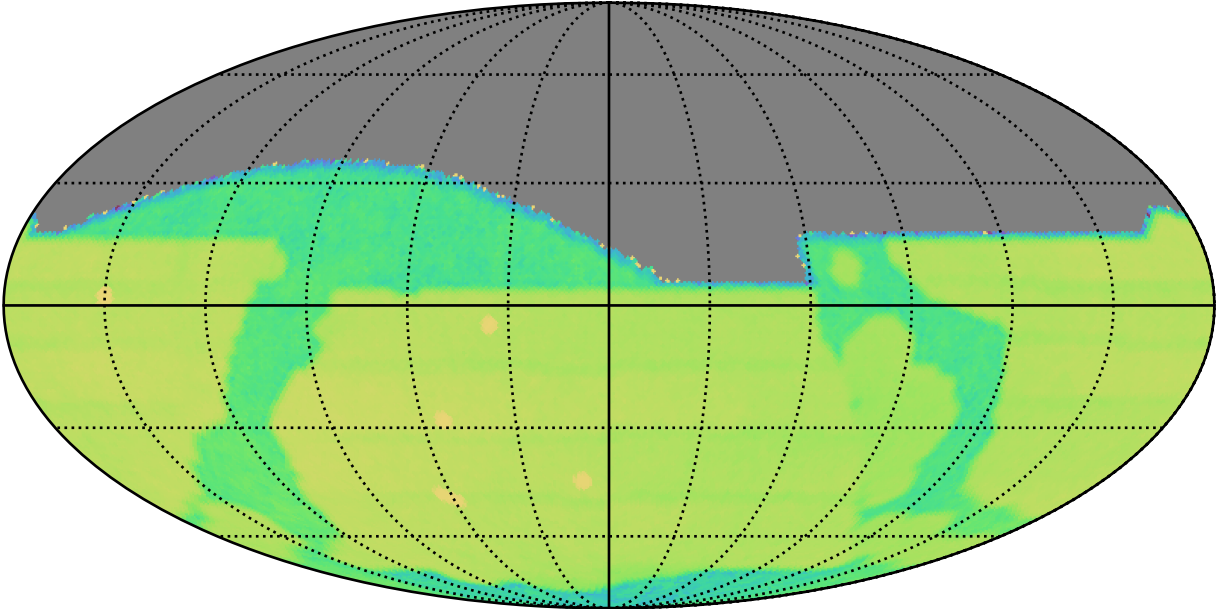

internal_u_expt60_nscale1.1v3.4_10yrs : GalPlaneVisitIntervalsTimescales_xray_binaries_map_Tau_5_0

0.0 0.1 0.2 0.3 0.4 0.5 0.6 0.7 0.8 0.9 1.0
GalPlaneVisitIntervalsTimescales_xray_binaries_map_Tau_5_0
(MJD mag)