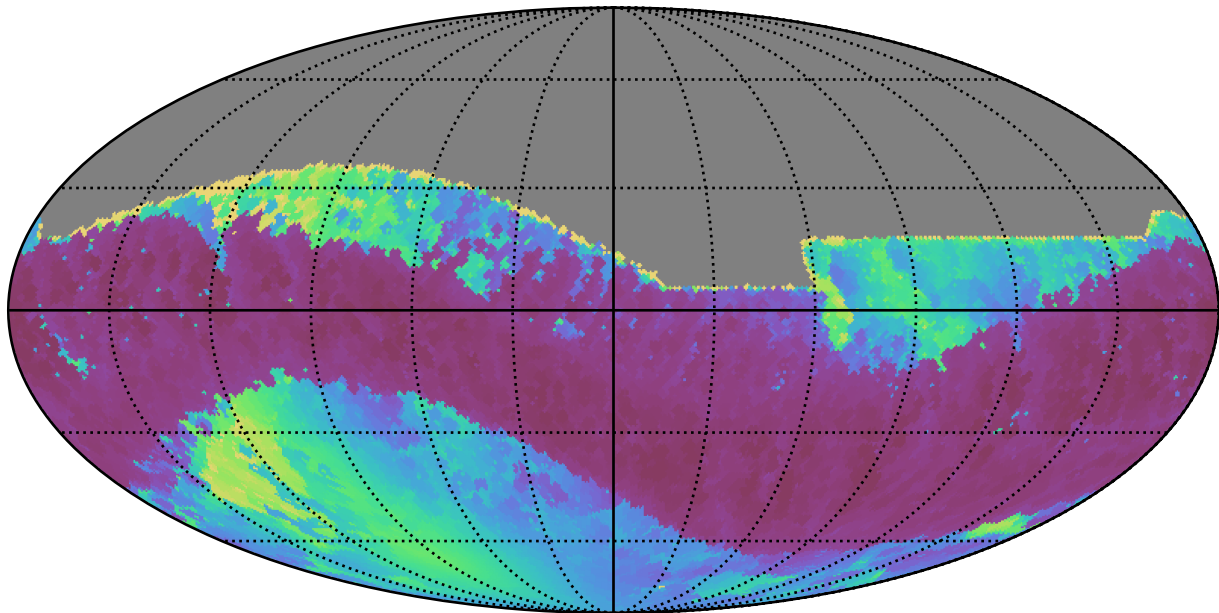

internal\_u\_expt60\_nscale1.0v3.4\_10yrs All sky z band: Min solarElong

Min solarElong (degrees)