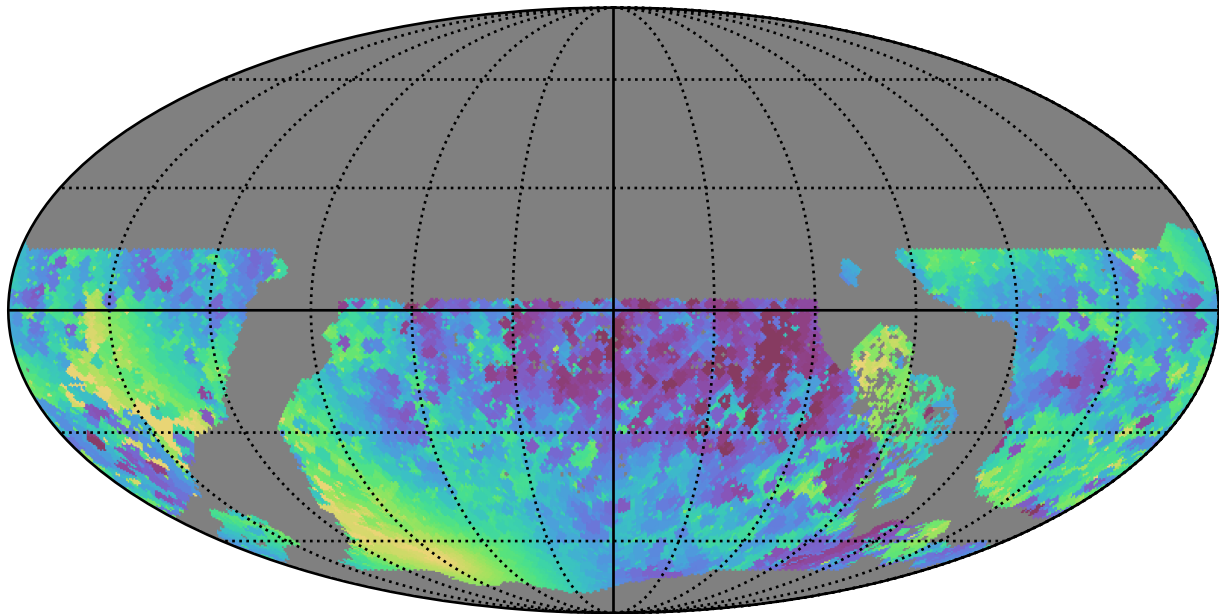

internal\_u\_expt60\_nscale0.9v3.4\_10yrs WFD y band: Min solarElong

Min solarElong (degrees)