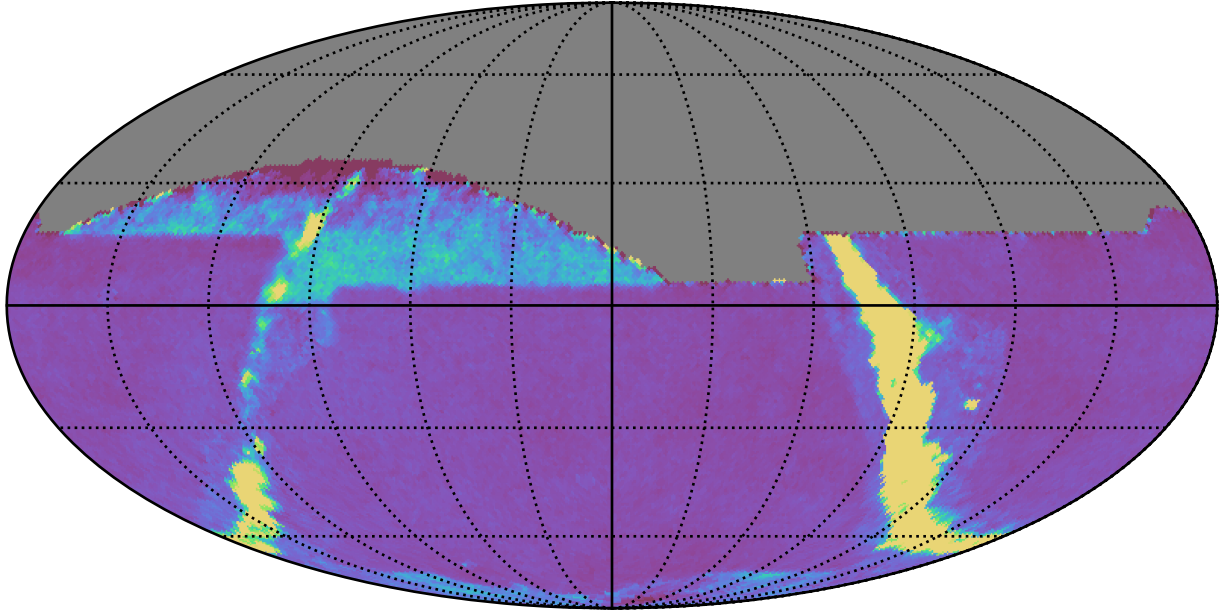

internal\_u\_expt45\_nscale1.5v3.4\_10yrs : GalplaneTimePerFilter\_xray\_binaries\_map\_g

0.0 0.2 0.4 0.6 0.8 1.0 1.2 1.4 1.6 1.8 2.0  
GalplaneTimePerFilter\_xray\_binaries\_map\_g  
(filter mag MJD s)