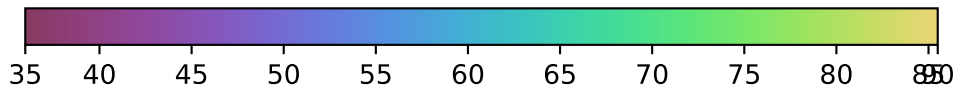

internal\_u\_expt45\_nscale1.5v3.4\_10yrs WFD z band: Min solarElong

Min solarElong (degrees)