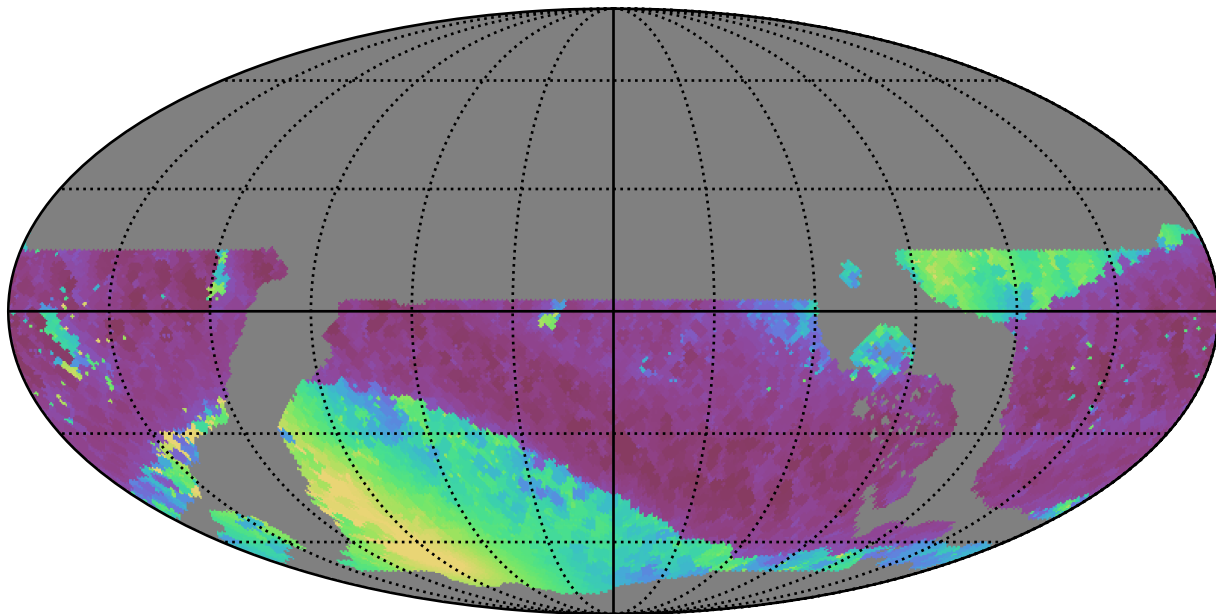

internal\_u\_expt45\_nscale1.5v3.4\_10yrs WFD z band: Min solarElong

Min solarElong (degrees)