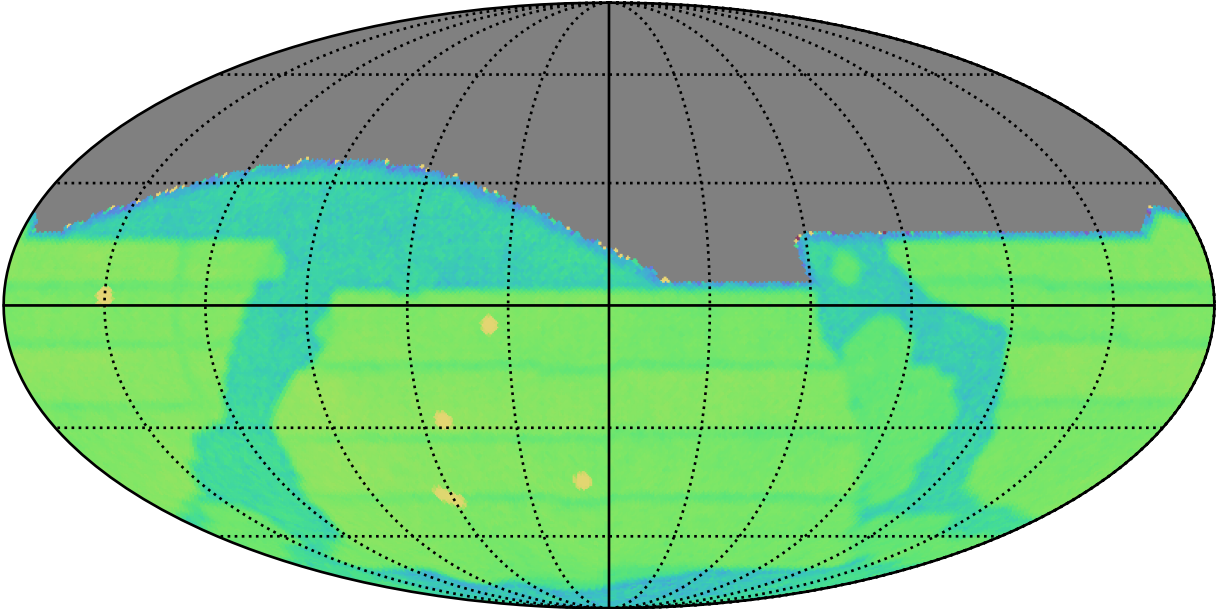

internal_u_expt45_nscale1.2v3.4_10yrs : GalPlaneVisitIntervalsTimescales_xray_binaries_map_Tau_2_0

GalPlaneVisitIntervalsTimescales_xray_binaries_map_Tau_2_0
(MJD mag)