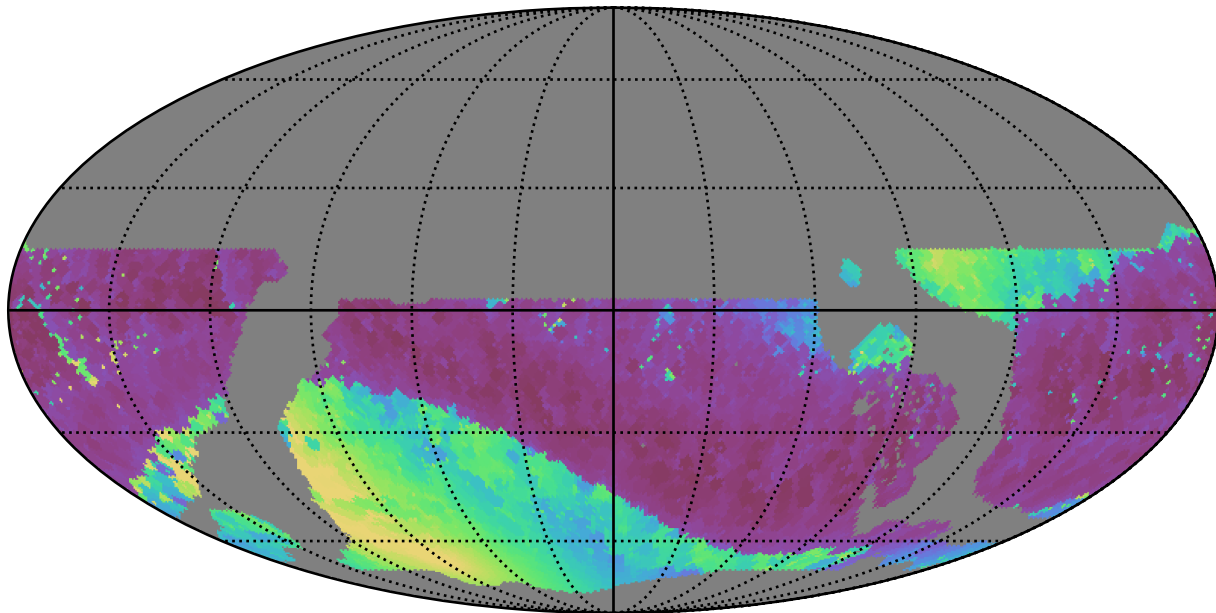

internal\_u\_expt45\_nscale1.1v3.4\_10yrs WFD i band: Min solarElong

Min solarElong (degrees)