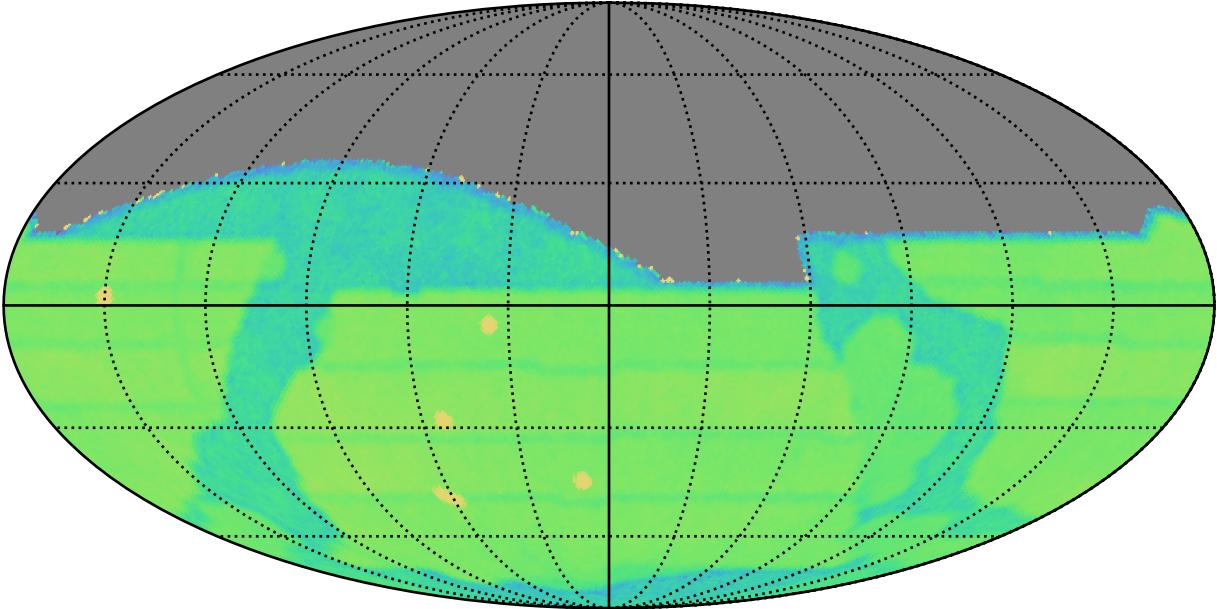

internal_u_expt45_nscale1.0v3.4_10yrs : GalPlaneVisitIntervalsTimescales_xray_binaries_map_Tau_2_0

GalPlaneVisitIntervalsTimescales_xray_binaries_map_Tau_2_0
(MJD mag)