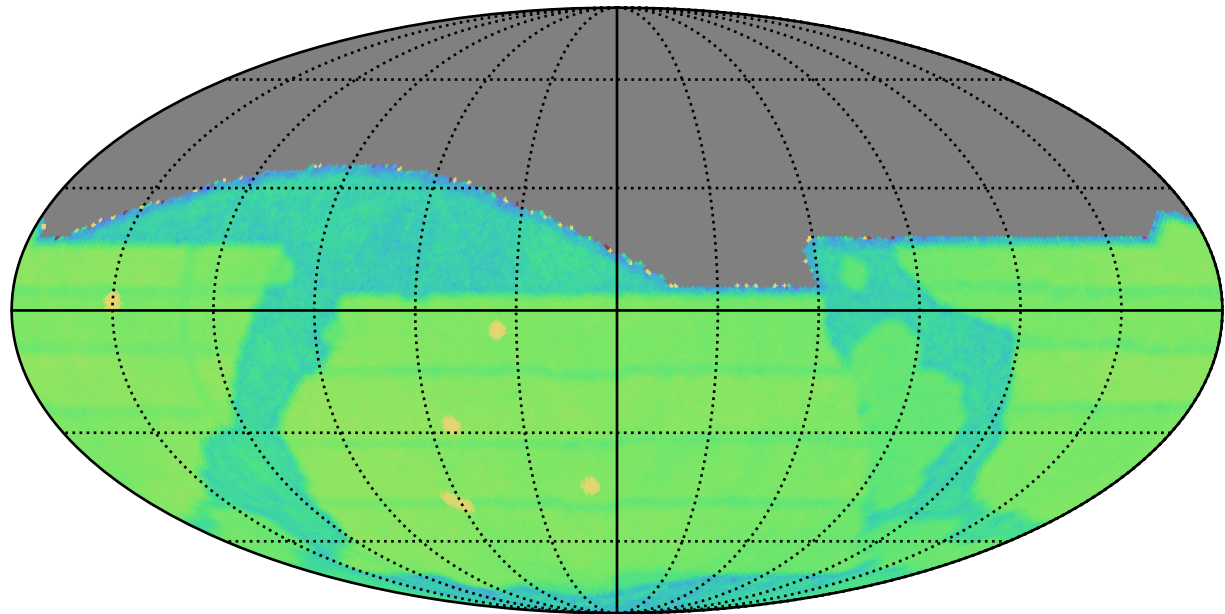

internal_u_expt38_nscale1.2v3.4_10yrs : GalPlaneVisitIntervalsTimescales_xray_binaries_map_Tau_2_0

0.0 0.1 0.2 0.3 0.4 0.5 0.6 0.7 0.8 0.9 1.0
GalPlaneVisitIntervalsTimescales_xray_binaries_map_Tau_2_0
(MJD mag)