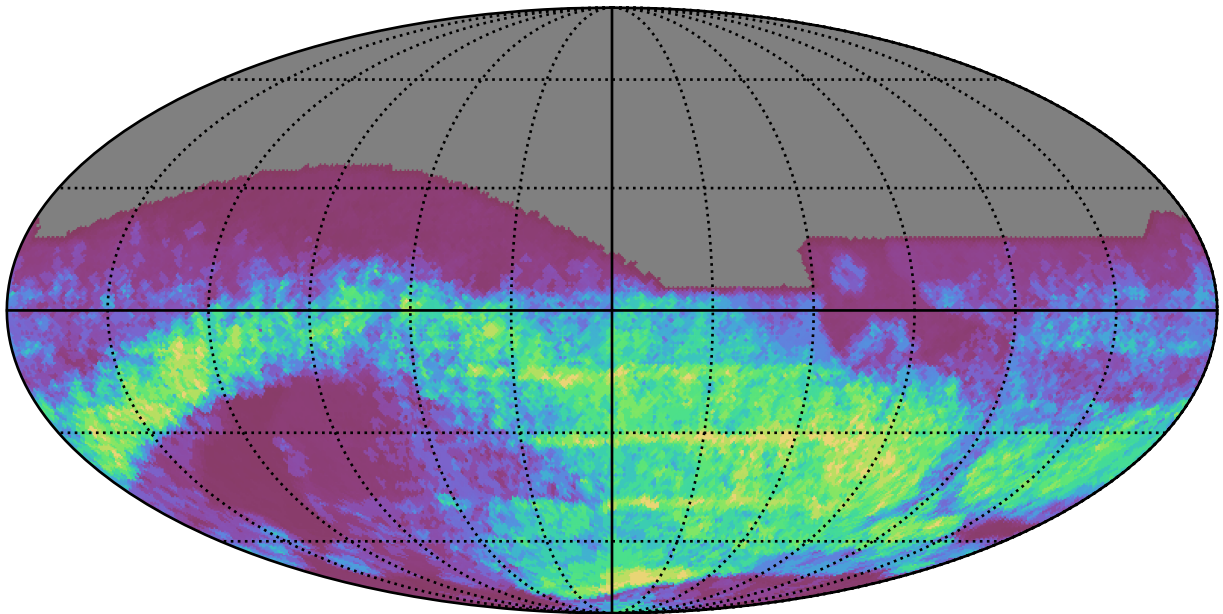

internal\_u\_expt38\_nscale1.2v3.4\_10yrs : GalPlaneSeasonGapsTimescales\_xray\_binaries\_map\_Tau\_55\_0

0.0 0.1 0.2 0.3 0.4 0.5 0.6 0.7 0.8 0.9 1.0  
GalPlaneSeasonGapsTimescales\_xray\_binaries\_map\_Tau\_55\_0  
(MJD mag)