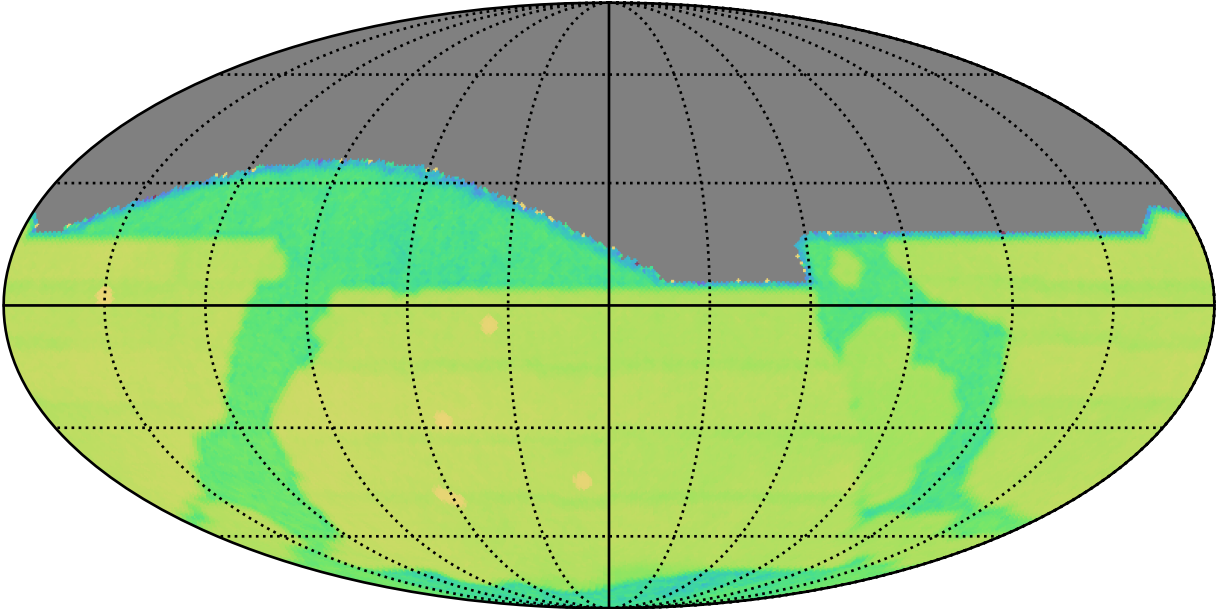

internal_u_expt38_nscale1.1v3.4_10yrs : GalPlaneVisitIntervalsTimescales_xray_binaries_map_Tau_5_0

0.0 0.1 0.2 0.3 0.4 0.5 0.6 0.7 0.8 0.9 1.0
GalPlaneVisitIntervalsTimescales_xray_binaries_map_Tau_5_0
(MJD mag)