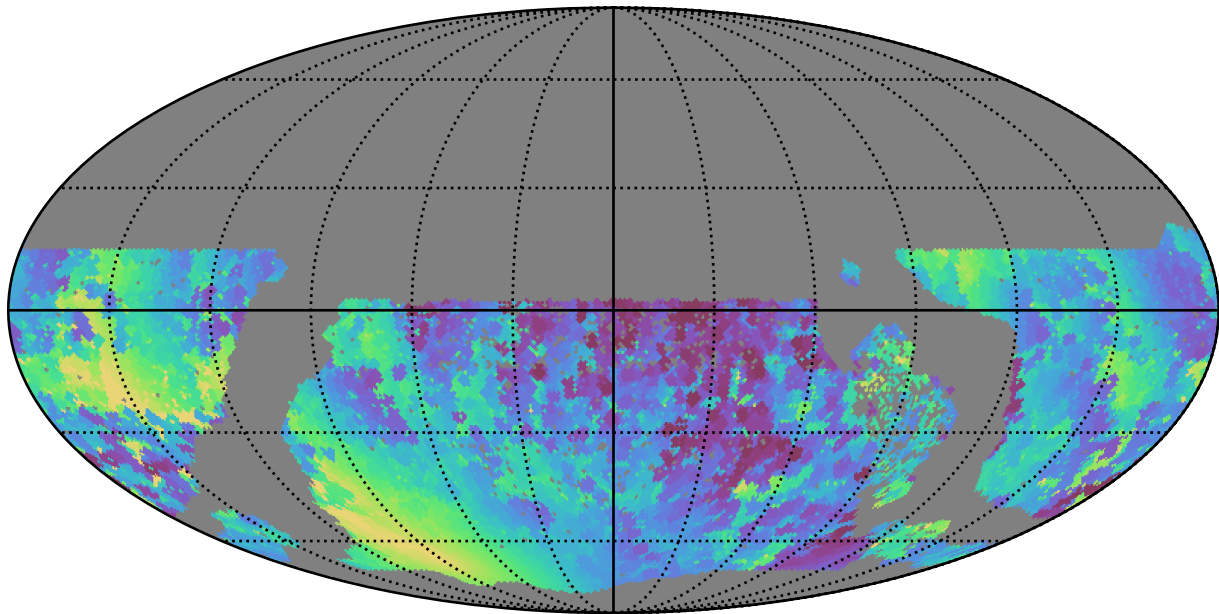

internal_u_expt38_nscale1.1v3.4_10yrs WFD y band: Min solarElong

Min solarElong (degrees)