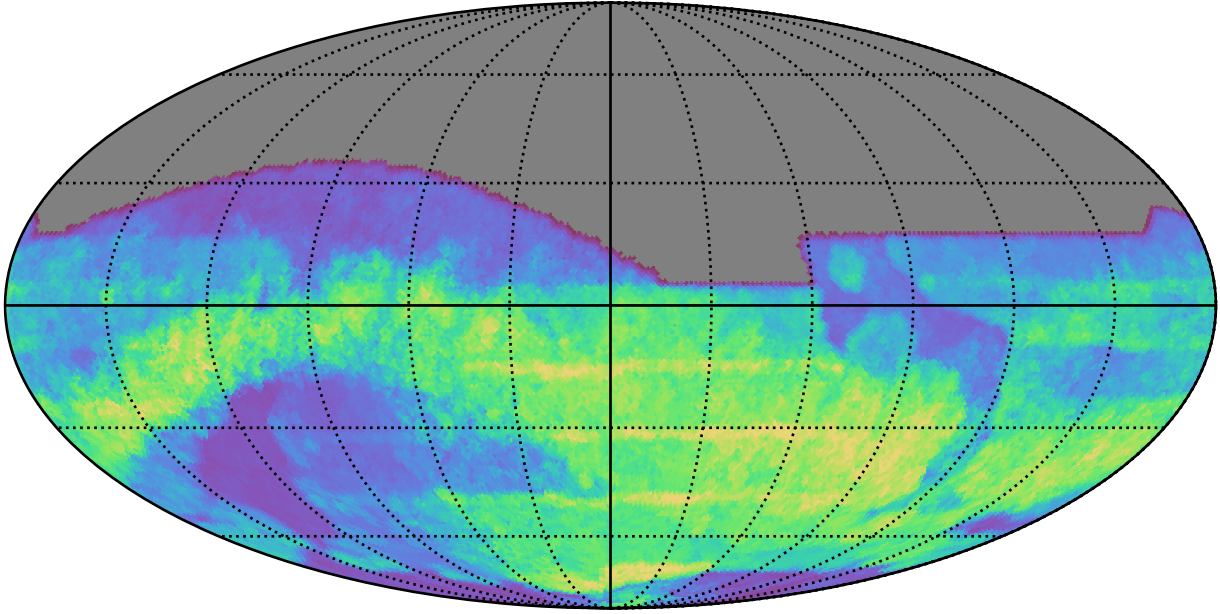

internal\_u\_expt38\_nscale0.9v3.4\_10yrs : GalPlaneSeasonGapsTimescales\_xray\_binaries\_map\_Tau\_100\_0

0.0 0.1 0.2 0.3 0.4 0.5 0.6 0.7 0.8 0.9 1.0  
GalPlaneSeasonGapsTimescales\_xray\_binaries\_map\_Tau\_100\_0  
(MJD mag)