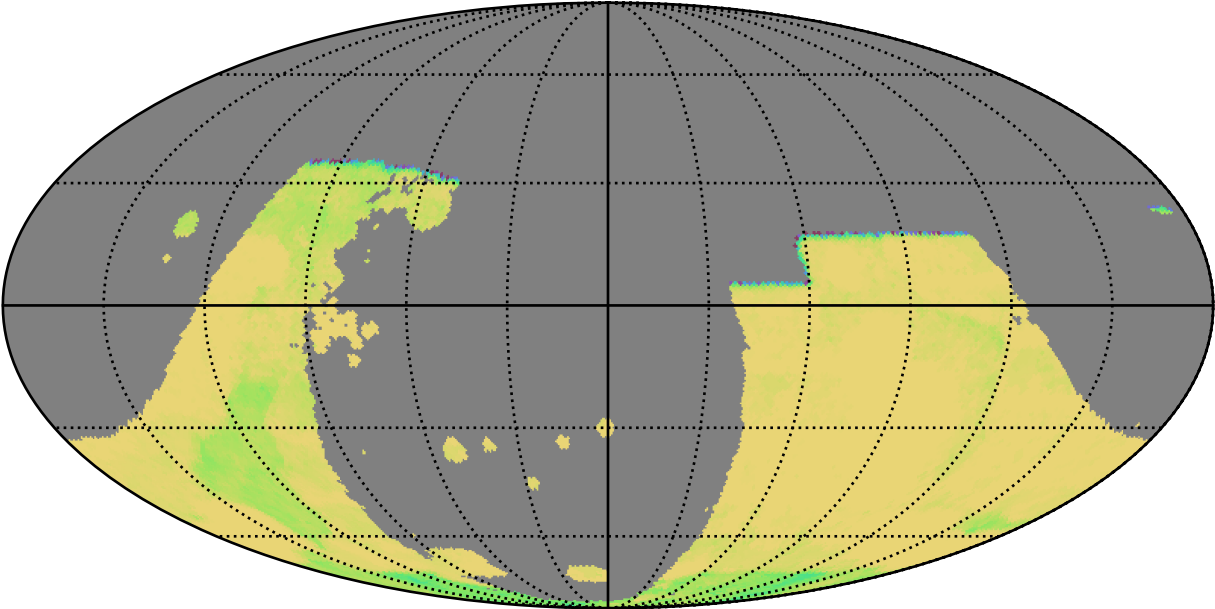

internal\_u\_expt38\_nscale0.9v3.4\_10yrs : GalPlaneSeasonGapsTimescales\_combined\_map\_Tau\_232\_5

0.0 0.1 0.2 0.3 0.4 0.5 0.6 0.7 0.8 0.9 1.0  
GalPlaneSeasonGapsTimescales\_combined\_map\_Tau\_232\_5  
(MJD mag)