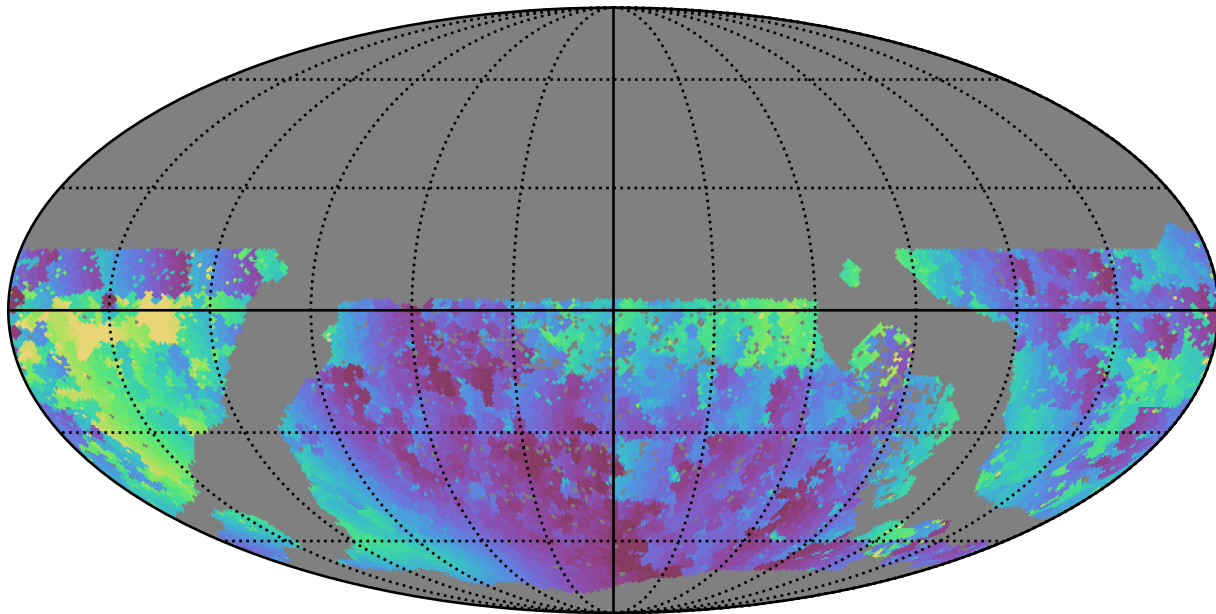

internal\_u\_expt38\_nscale0.9v3.4\_10yrs WFD u band: Min solarElong

Min solarElong (degrees)