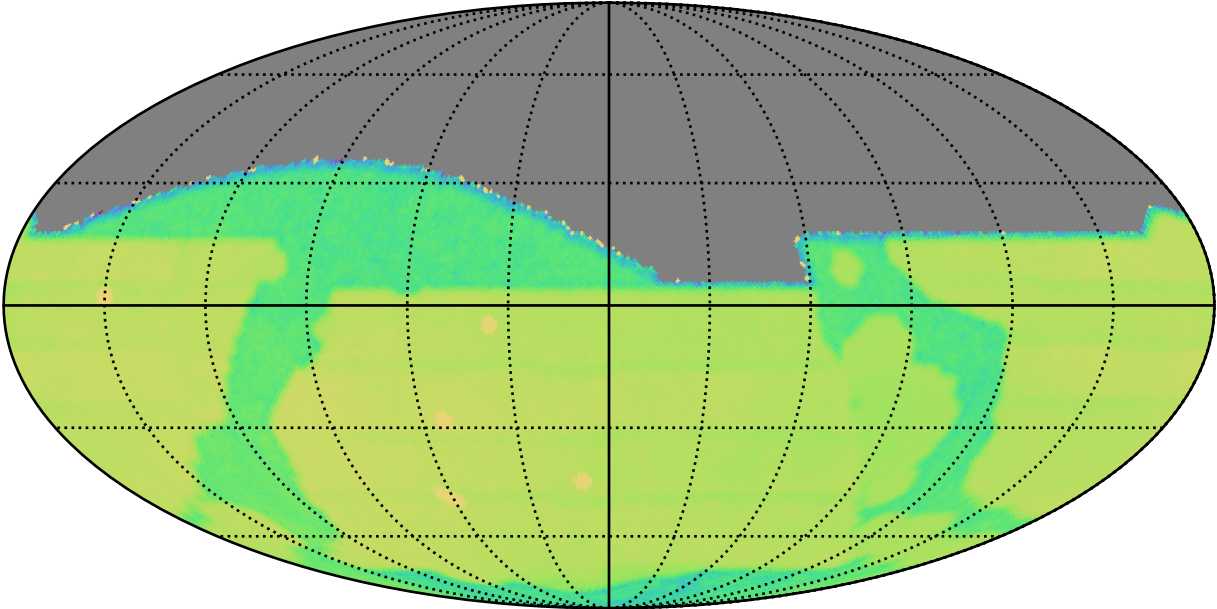

internal_u_expt30_nscale1.2v3.4_10yrs : GalPlaneVisitIntervalsTimescales_xray_binaries_map_Tau_5_0

0.0 0.1 0.2 0.3 0.4 0.5 0.6 0.7 0.8 0.9 1.0
GalPlaneVisitIntervalsTimescales_xray_binaries_map_Tau_5_0
(MJD mag)