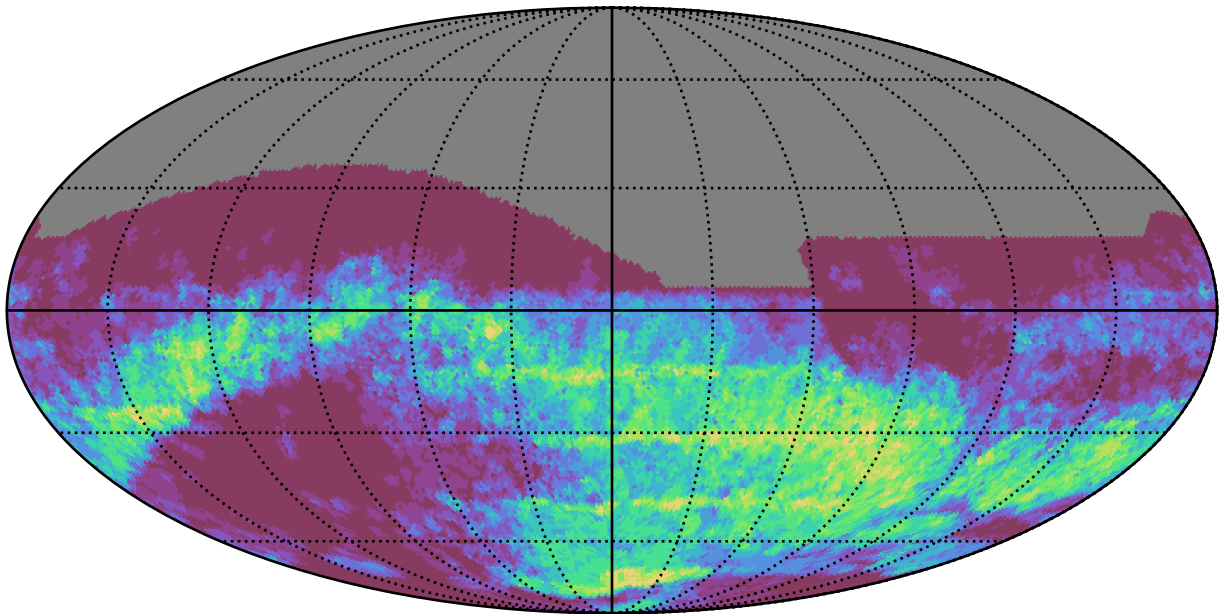

internal\_u\_expt30\_nscale1.2v3.4\_10yrs : GalPlaneSeasonGapsTimescales\_xray\_binaries\_map\_Tau\_10\_0

0.0 0.1 0.2 0.3 0.4 0.5 0.6 0.7 0.8 0.9 1.0  
GalPlaneSeasonGapsTimescales\_xray\_binaries\_map\_Tau\_10\_0  
(MJD mag)