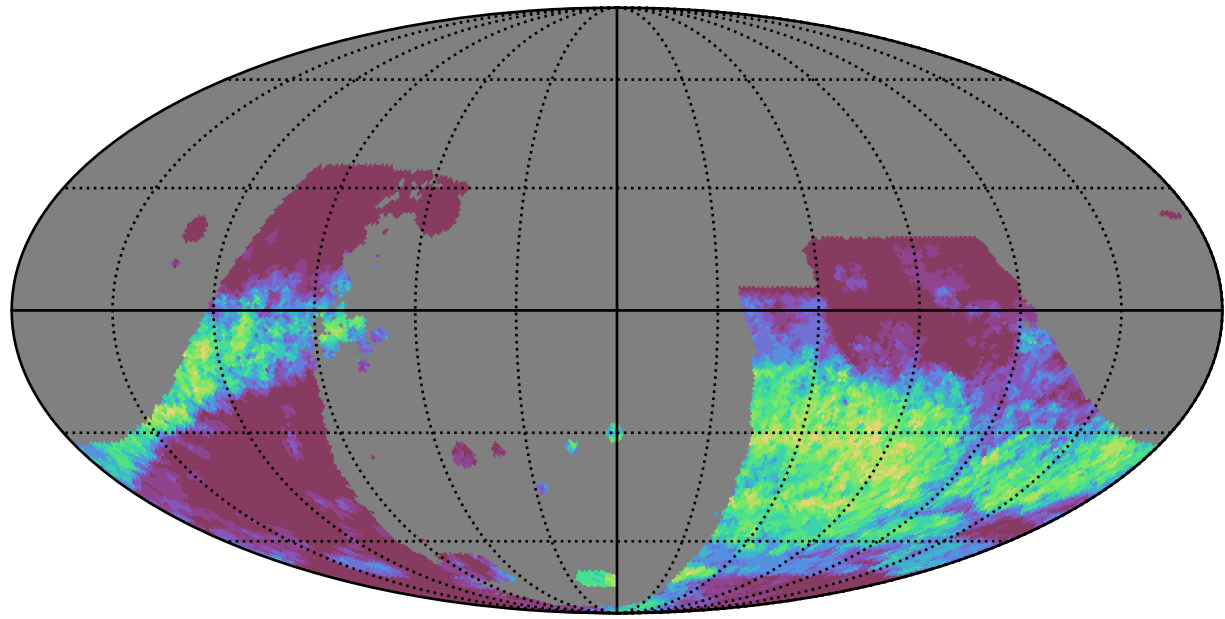

internal_u_expt30_nscale1.2v3.4_10yrs : GalPlaneSeasonGapsTimescales_combined_map_Tau_25_0

0.0 0.1 0.2 0.3 0.4 0.5 0.6 0.7 0.8 0.9 1.0
GalPlaneSeasonGapsTimescales_combined_map_Tau_25_0
(MJD mag)