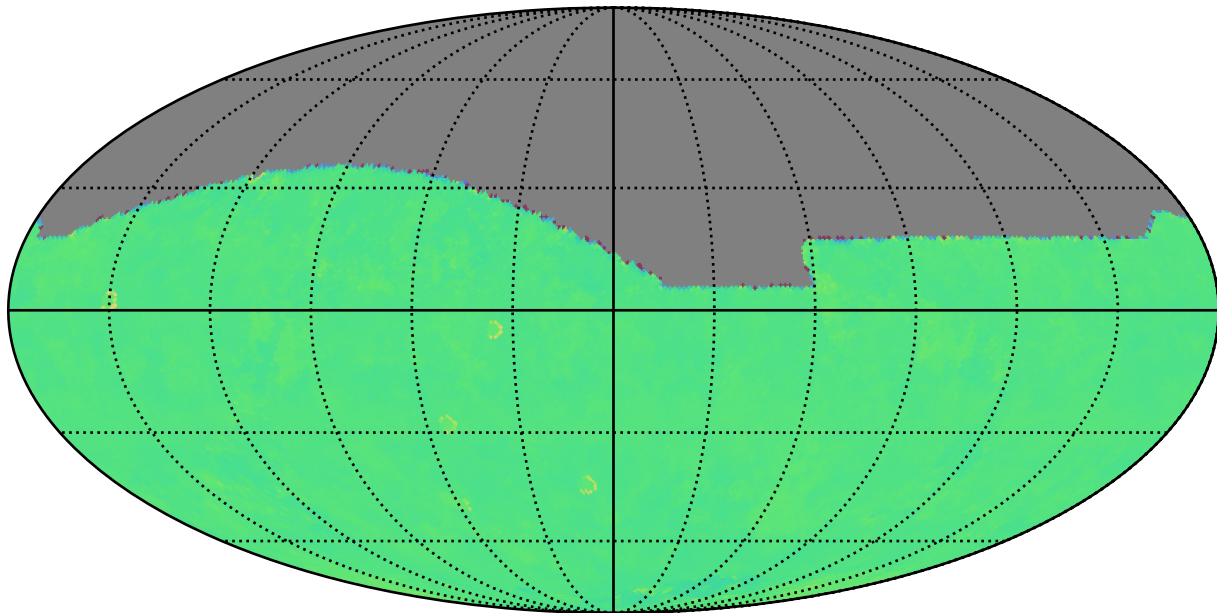

internal_u_expt30_nscale1.0v3.4_10yrs i: Kuiper rotTelPos

0.00 0.08 0.16 0.24 0.32 0.40 0.48 0.56 0.64 0.72 0.80
Kuiper rotTelPos (deg)