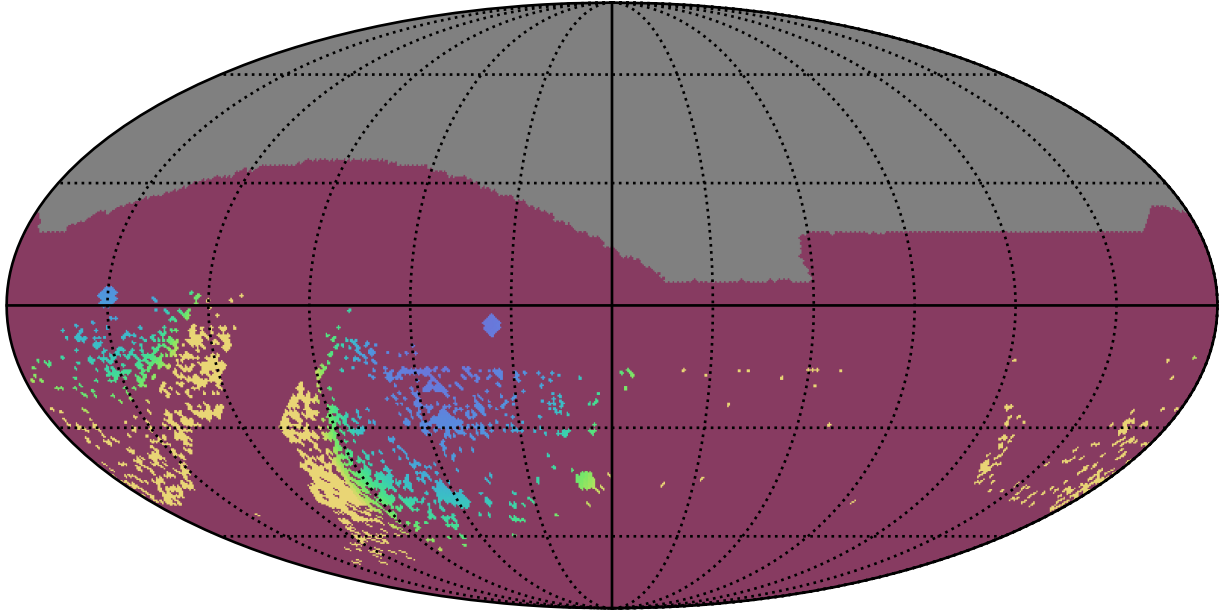

internal_u_expt30_nscale1.0v3.4_10yrs : GalplaneFootprintMetric_xray_binaries_map_Tau_5_0

0.000000 0.000015 0.000030 0.000045 0.000060 0.000075 0.000090 0.000105 0.000120

GalplaneFootprintMetric_xray_binaries_map_Tau_5_0
(filter mag)