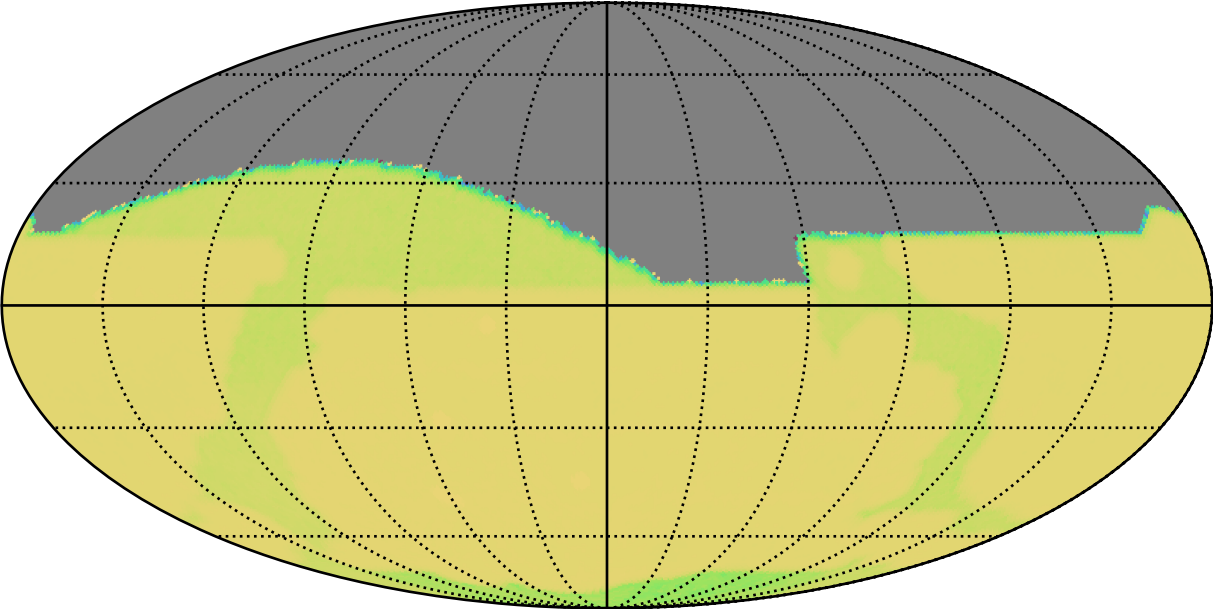

internal\_u\_expt30\_nscale1.0v3.4\_10yrs : GalPlaneVisitIntervalsTimescales\_xray\_binaries\_map\_Tau\_46\_5

0.0 0.1 0.2 0.3 0.4 0.5 0.6 0.7 0.8 0.9 1.0  
GalPlaneVisitIntervalsTimescales\_xray\_binaries\_map\_Tau\_46\_5  
(MJD mag)