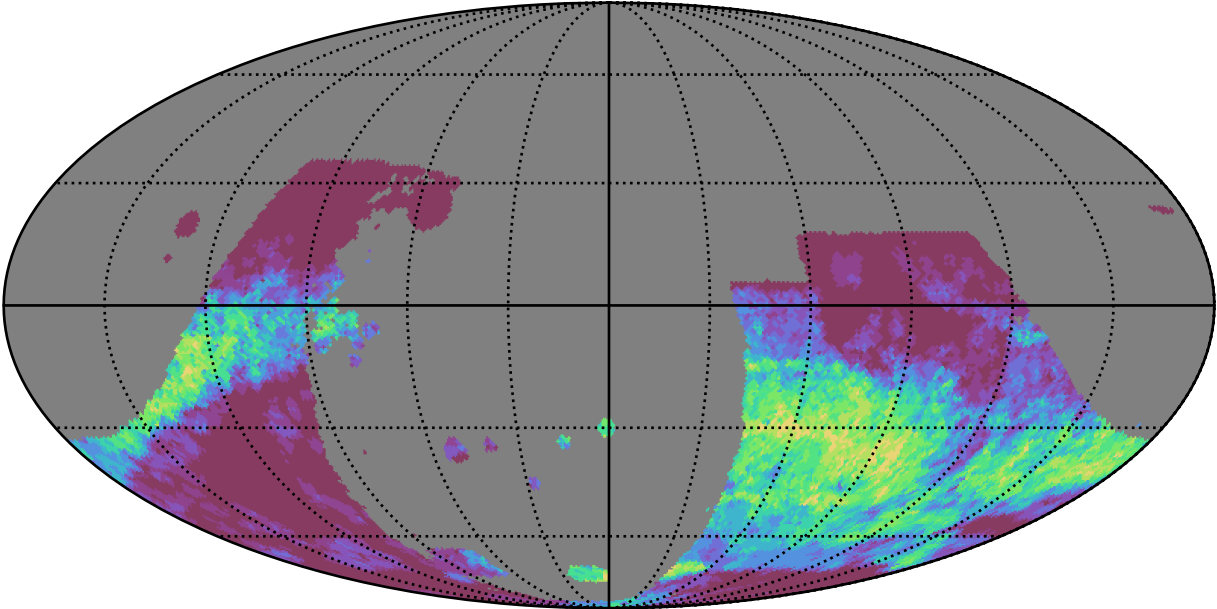

internal\_u\_expt30\_nscale1.0v3.4\_10yrs : GalPlaneSeasonGapsTimescales\_combined\_map\_Tau\_10\_0

0.0 0.1 0.2 0.3 0.4 0.5 0.6 0.7 0.8 0.9 1.0  
GalPlaneSeasonGapsTimescales\_combined\_map\_Tau\_10\_0  
(MJD mag)