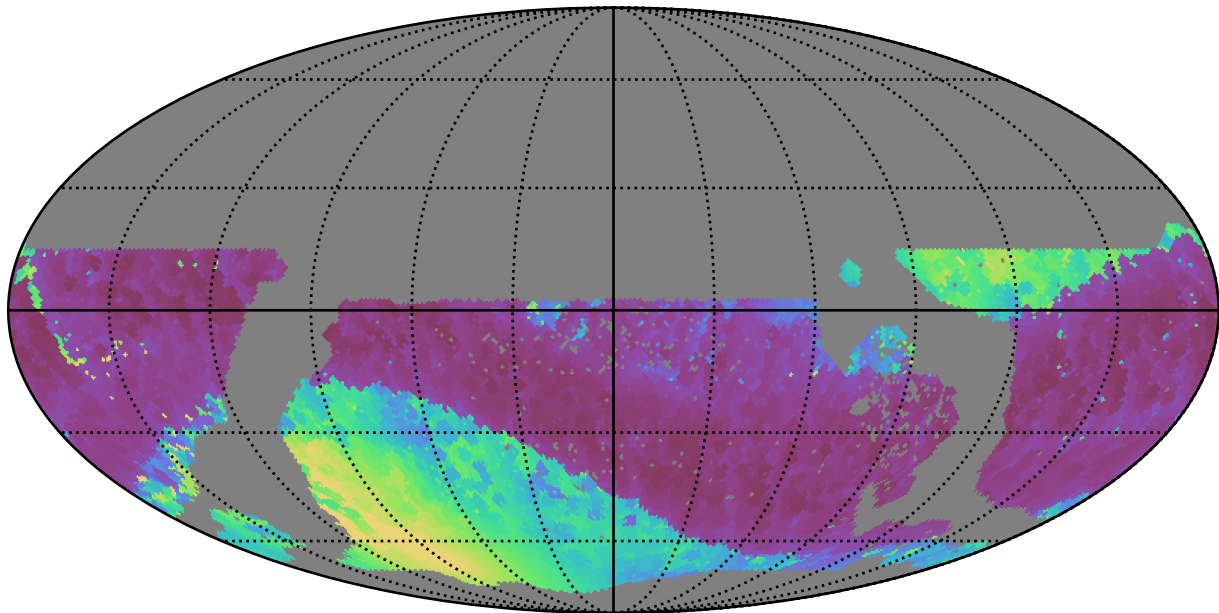

internal_u_expt30_nscale1.0v3.4_10yrs WFD z band: Min solarElong

Min solarElong (degrees)