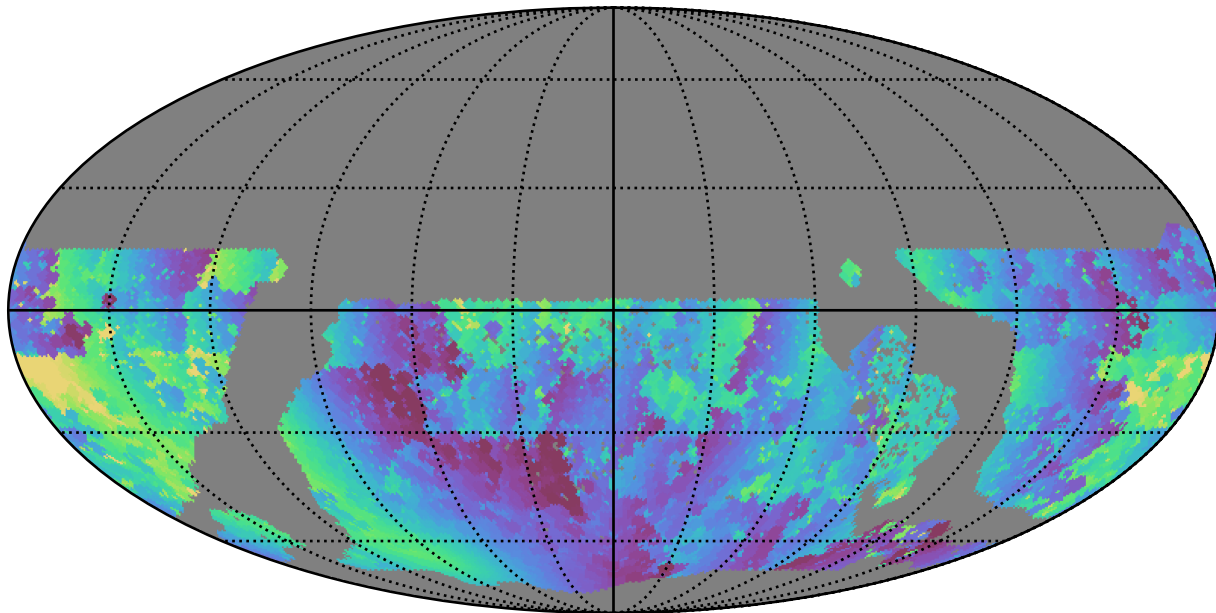

internal\_u\_expt30\_nscale1.0v3.4\_10yrs WFD u band: Min solarElong

Min solarElong (degrees)