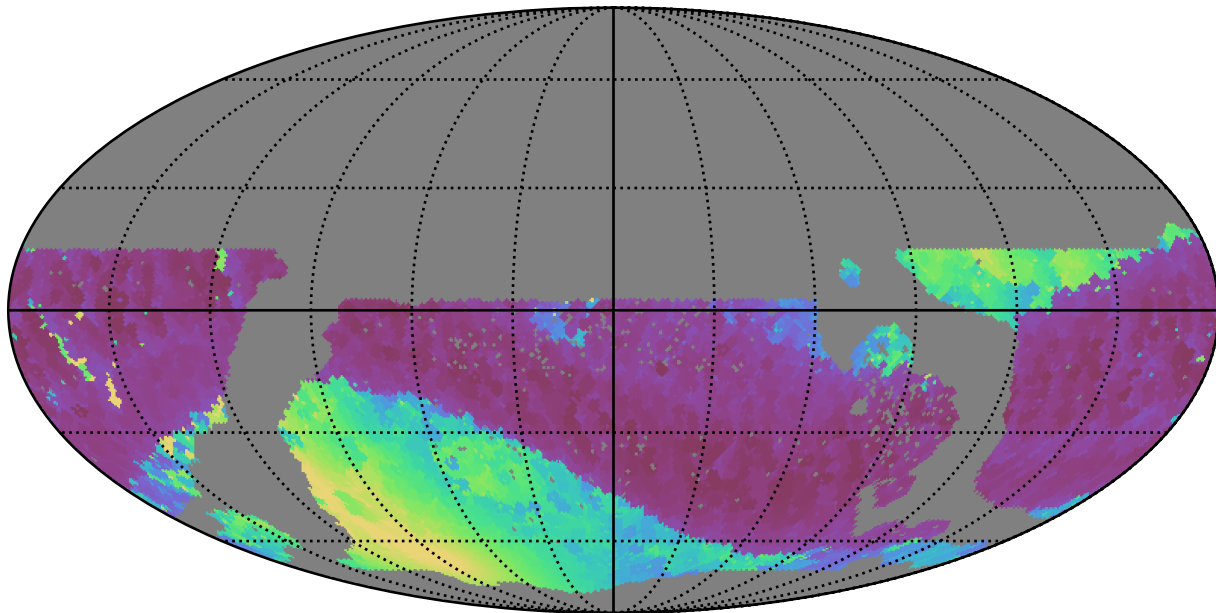

internal_u_expt30_nscale0.9v3.4_10yrs WFD z band: Min solarElong

Min solarElong (degrees)