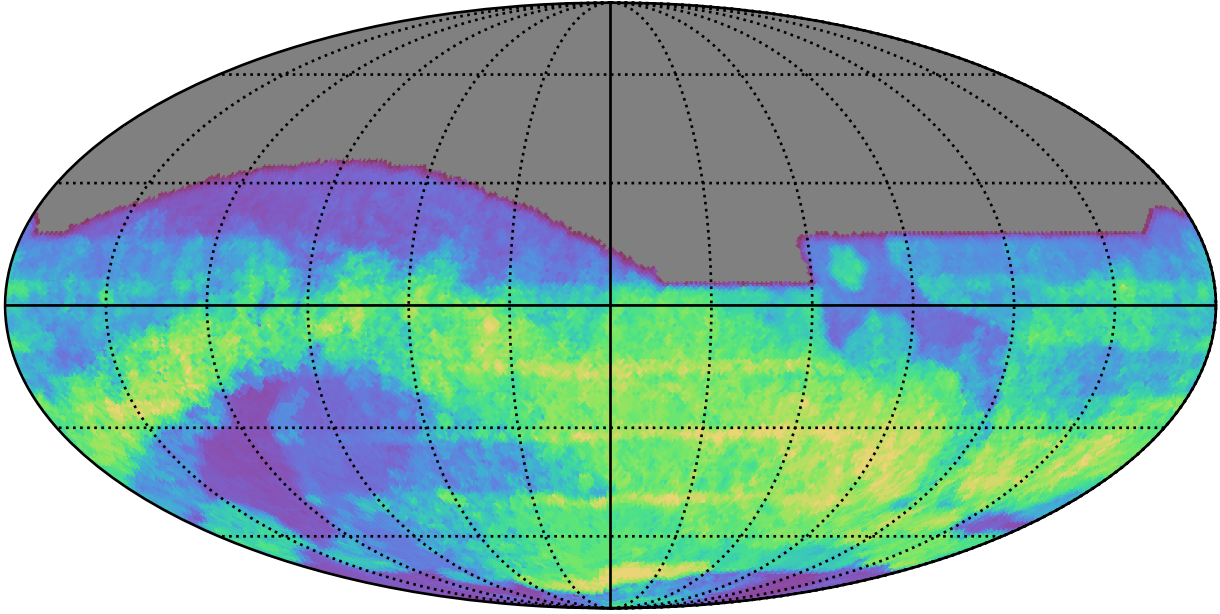

internal\_u\_expt27\_nscale1.5v3.4\_10yrs : GalPlaneSeasonGapsTimescales\_xray\_binaries\_map\_Tau\_100\_0

0.0 0.1 0.2 0.3 0.4 0.5 0.6 0.7 0.8 0.9 1.0  
GalPlaneSeasonGapsTimescales\_xray\_binaries\_map\_Tau\_100\_0  
(MJD mag)