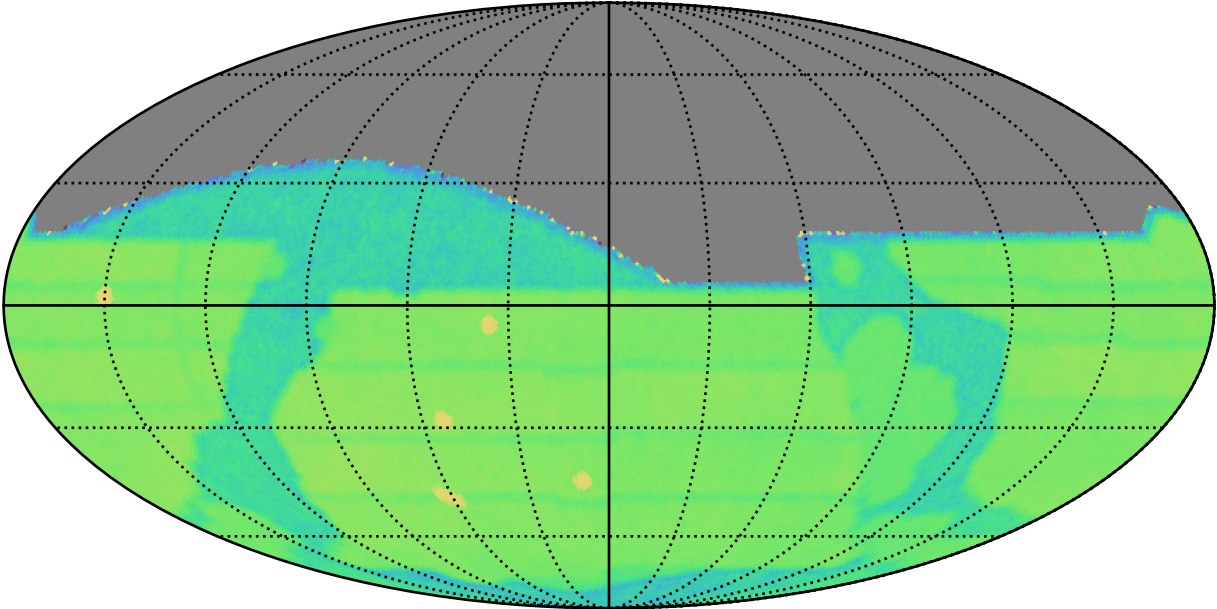

internal\_u\_expt27\_nscale1.2v3.4\_10yrs : GalPlaneVisitIntervalsTimescales\_xray\_binaries\_map\_Tau\_2\_0

0.0 0.1 0.2 0.3 0.4 0.5 0.6 0.7 0.8 0.9 1.0  
GalPlaneVisitIntervalsTimescales\_xray\_binaries\_map\_Tau\_2\_0  
(MJD mag)