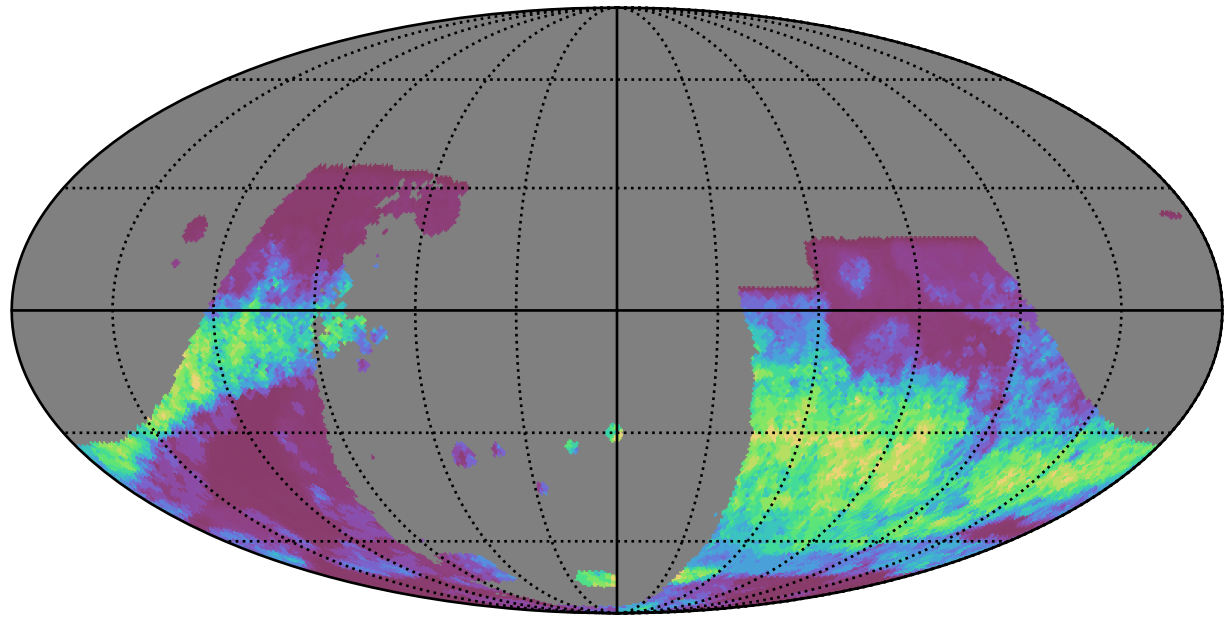

internal\_u\_expt27\_nscale1.2v3.4\_10yrs : GalPlaneSeasonGapsTimescales\_combined\_map\_Tau\_55\_0

0.0 0.1 0.2 0.3 0.4 0.5 0.6 0.7 0.8 0.9 1.0  
GalPlaneSeasonGapsTimescales\_combined\_map\_Tau\_55\_0  
(MJD mag)