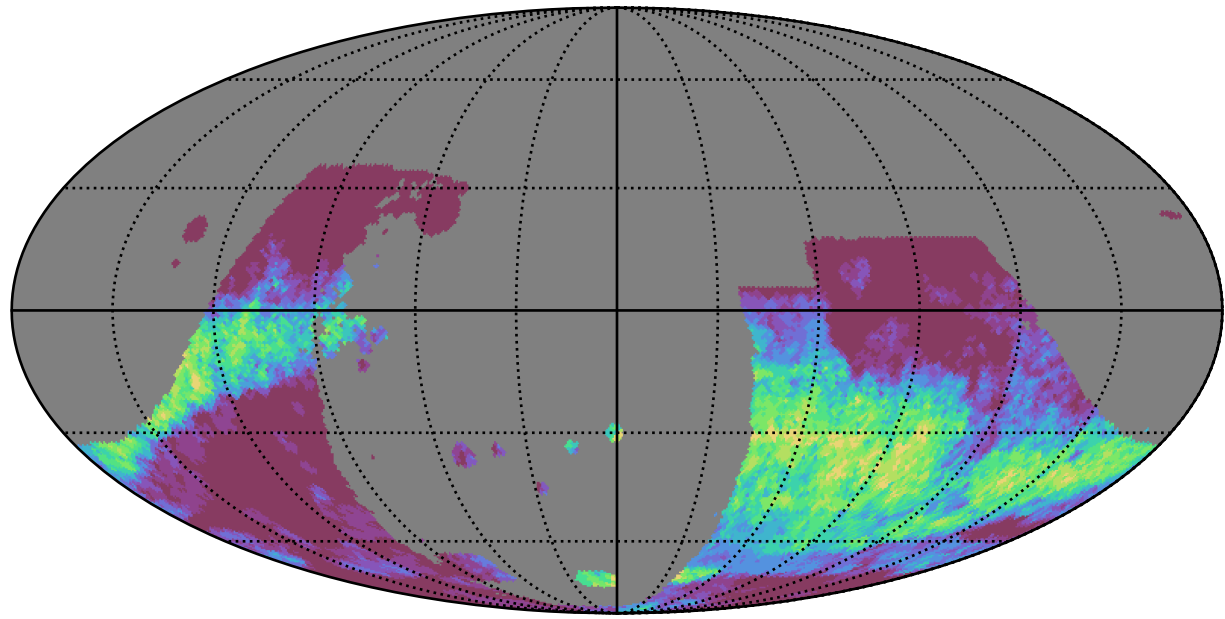

internal_u_expt27_nscale1.2v3.4_10yrs : GalPlaneSeasonGapsTimescales_combined_map_Tau_10_0

0.0 0.1 0.2 0.3 0.4 0.5 0.6 0.7 0.8 0.9 1.0
GalPlaneSeasonGapsTimescales_combined_map_Tau_10_0
(MJD mag)