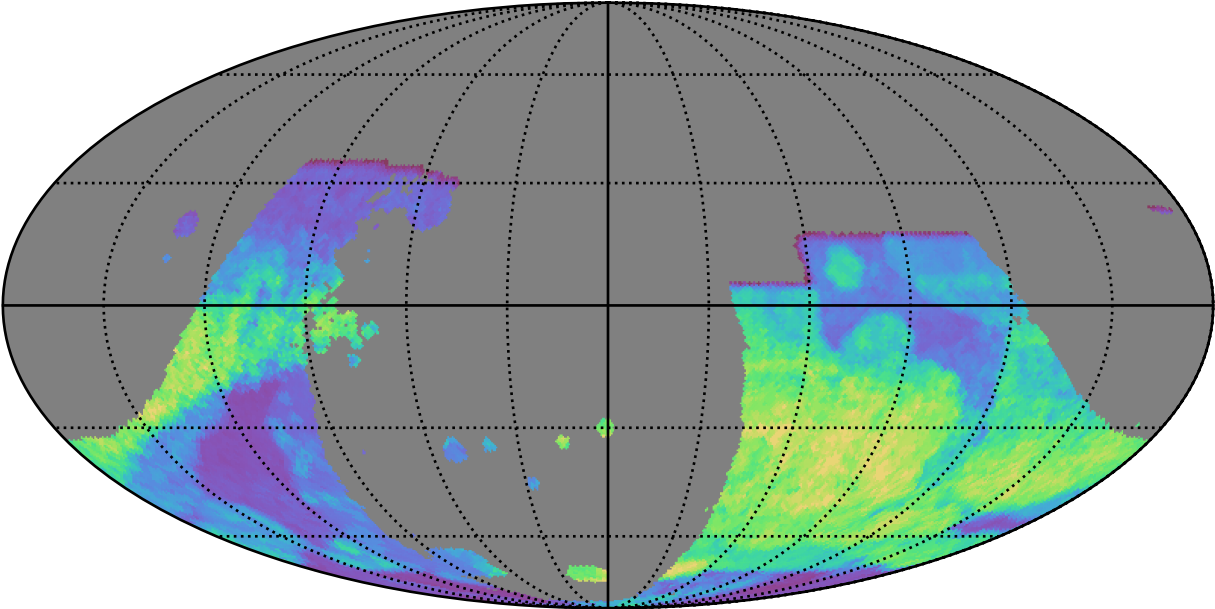

internal\_u\_expt27\_nscale1.1v3.4\_10yrs : GalPlaneSeasonGapsTimescales\_combined\_map\_Tau\_100\_0

0.0 0.1 0.2 0.3 0.4 0.5 0.6 0.7 0.8 0.9 1.0  
GalPlaneSeasonGapsTimescales\_combined\_map\_Tau\_100\_0  
(MJD mag)