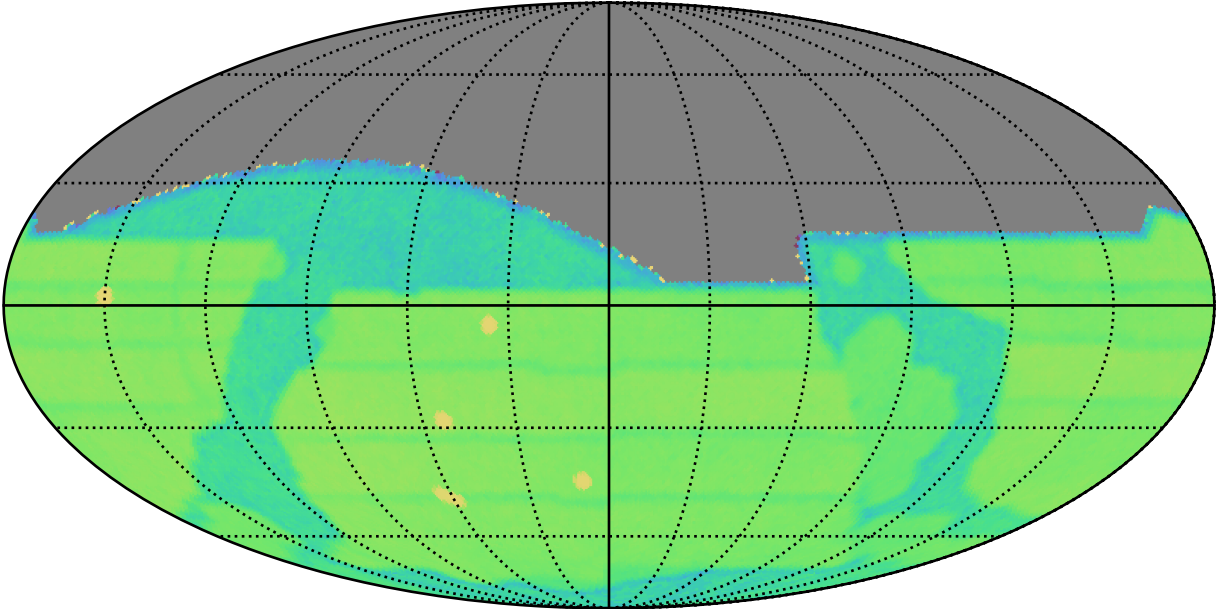

internal_u_expt27_nscale1.0v3.4_10yrs : GalPlaneVisitIntervalsTimescales_xray_binaries_map_Tau_2_0

0.0 0.1 0.2 0.3 0.4 0.5 0.6 0.7 0.8 0.9 1.0
GalPlaneVisitIntervalsTimescales_xray_binaries_map_Tau_2_0
(MJD mag)