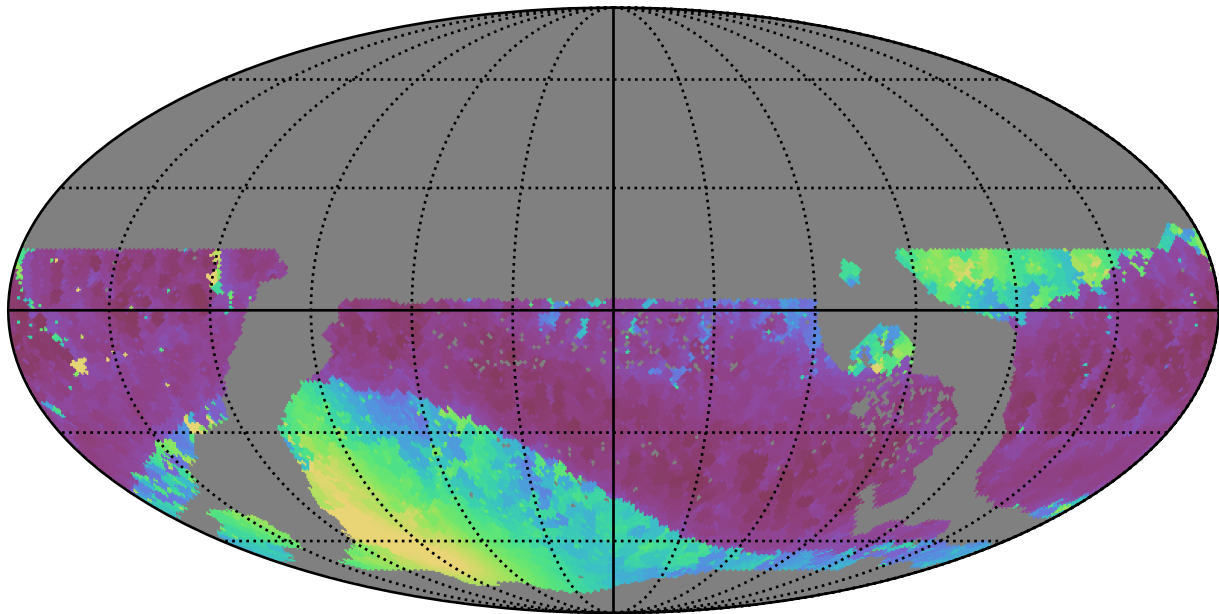

internal\_u\_expt27\_nscale1.0v3.4\_10yrs WFD z band: Min solarElong

Min solarElong (degrees)